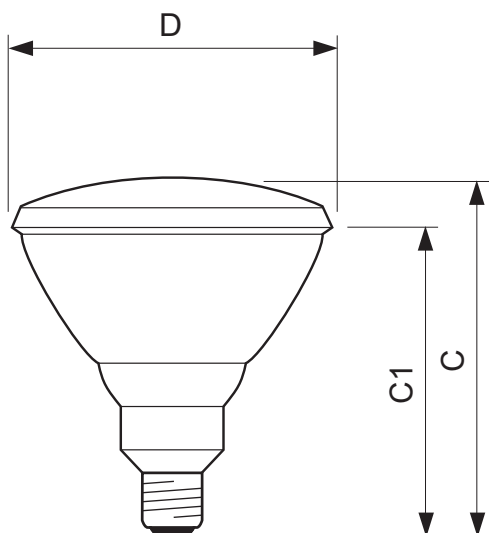

Údaje o produktu

• Obecné informace

Patice	E27
Provedení baňky	PAR38 [PAR38/121mm]
Složení baňky	Tvrzené sklo
Finální úprava baňky	Čirá
Poloha svícení	Univerzální [Univerzální]
Použití	Infrared Industrial
Nominální životnost	5000 hr
Jmenovitý život	5000 hr

• Světelná charakteristika

Označení barvy světla	C
-----------------------	---

• Elektrické údaje

Příkon zdroje	100 W
Napětí	230 V
Stmívatelný	Ano

• Rozměry produktu

Celková délka C	136 (max) mm
-----------------	--------------

Celková délka lemu C1	124 (max) mm
Rozměry D	121 mm

• Produktové informace

Objednávkové číslo	115782 15
Kód produktu	871150011578215
Název produktu	PAR38 IR 100W E27 230V CL 1CT
Název objednávaného produktu N	PAR38 IR 100W E27 230V CL 1CT/12
Pocet kusu v balení N	1
Balící množství	12
Pocet balení v transportním balení	12
EAN produktu	8711500115782
EAN transportního balení	8727900207231
eop_12nc	923801244209
Hmotnost produktu	308.000 gr

PHILIPS

Rozměrové výkresy

PAR38 IR 100W E27 230V CL 1CT

Product	C (Min)	C (Norm)	C (Max)	C1 (Min)	C1 (Norm)	C1 (Max)	D (Min)	D (Norm)	D (Max)
PAR38 IR 100W E27 230V CL	-	-	136	-	-	124	-	121	-

E27

© 2014 Koninklijke Philips N.V. (Royal Philips)
Všechna práva vyhrazena