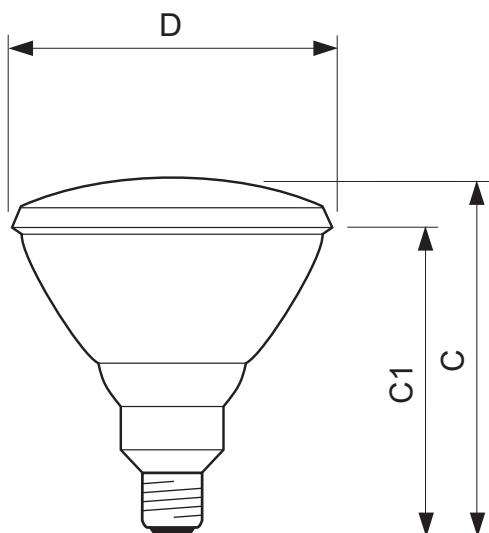

Údaje o produktu

• Obecné informace

Patice	E27
Provedení baňky	PAR38 [PAR38/121mm]
Složení baňky	Tvrzené sklo
Finální úprava baňky	Červená [Červená]
Poloha svícení	h45
Použití	Infrared Industrial
Nominální životnost	5000 hr
Jmenovitý život	5000 hr

• Světelná charakteristika

Označení barvy světla	R
-----------------------	---

• Elektrické údaje

Příkon zdroje	100 W
Napětí	230 V
Stmívatelný	Ano

• Rozměry produktu

Celková délka C	136 (max) mm
-----------------	--------------

Celková délka lemu C1	124 (max) mm
Rozměry D	121 mm

• Produktové informace

Objednávkové číslo	600523 15
Kód produktu	871150060052315
Název produktu	PAR38 IR 100W E27 230V Red 1CT
Název objednávaného produktu N	PAR38 IR 100W E27 230V Red 1CT/12
Pocet kusu v balení N	1
Balící množství	12
Pocet balení v transportním balení	12
EAN produktu	8711500600523
EAN transportního balení	8727900207200
eop_12nc	923801144209
Hmotnost produktu	308.000 gr

PHILIPS

Rozměrové výkresy

PAR38 IR 100W E27 230V Red 1CT

Product	C (Min)	C (Norm)	C (Max)	C1 (Min)	C1 (Norm)	C1 (Max)	D (Min)	D (Norm)	D (Max)
PAR38 IR 100W E27 230V Red	-	-	136	-	-	124	-	121	-

E27

© 2014 Koninklijke Philips N.V. (Royal Philips)
Všechna práva vyhrazena