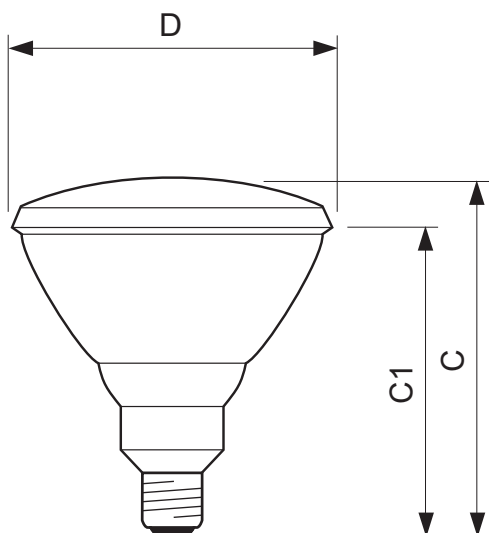

Údaje o produktu

• Obecné informace

Patice	E27
Provedení baňky	PAR38 [PAR38/121mm]
Složení baňky	Tvrzené sklo
Finální úprava baňky	Čirá
Poloha svícení	Univerzální [Univerzální]
Použití	Infrared Industrial
Nominální životnost	5000 hr
Jmenovitý život	5000 hr

• Světelná charakteristika

Označení barvy světla	C
-----------------------	---

• Elektrické údaje

Příkon zdroje	175 W
Napětí	230 V
Stmívatelný	Ano

• Rozměry produktu

Celková délka C	136 (max) mm
-----------------	--------------

Celková délka lemu C1	124 (max) mm
Rozměry D	121 mm

• Produktové informace

Objednávkové číslo	115799 15
Kód produktu	871150011579915
Název produktu	PAR38 IR 175W E27 230V CL 1CT
Název objednávaného produktu N	PAR38 IR 175W E27 230V CL 1CT/12
Pocet kusu v balení N	1
Balící množství	12
Pocet balení v transportním balení	12
EAN produktu	8711500115799
EAN transportního balení	8727900207262
eop_12nc	923801344209
Hmotnost produktu	308.000 gr

PHILIPS

Rozměrové výkresy

PAR38 IR 175W E27 230V CL 1CT

Product	C (Min)	C (Norm)	C (Max)	C1 (Min)	C1 (Norm)	C1 (Max)	D (Min)	D (Norm)	D (Max)
PAR38 IR 175W E27 230V CL	-	-	136	-	-	124	-	121	-

E27

© 2014 Koninklijke Philips N.V. (Royal Philips)
Všechna práva vyhrazena