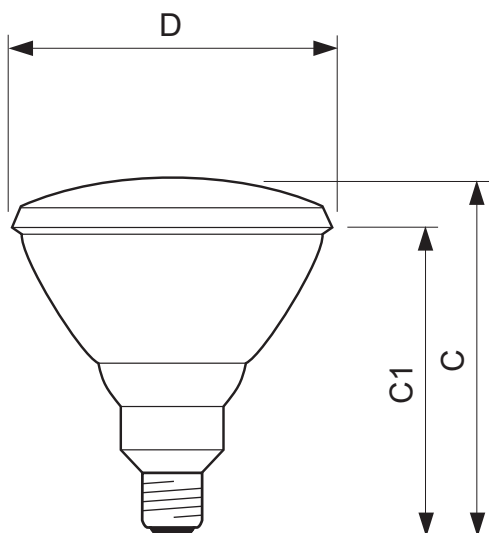

Rozměrové výkresy

PAR38 IR 175W E27 230V Red 1CT

Product	C (Min)	C (Norm)	C (Max)	C1 (Min)	C1 (Norm)	C1 (Max)	D (Min)	D (Norm)	D (Max)
PAR38 IR 175W E27 230V Red	-	-	136	-	-	124	-	121	-

E27

© 2014 Koninklijke Philips N.V. (Royal Philips)
Všechna práva vyhrazena

Změna specifikací bez upozornění. Ochranné známky jsou vlastnictvím Koninklijke Philips N.V. (Royal Philips) nebo jejich příslušných majitelů.

www.philips.com/lighting

2014, Březen 31
Změna údajů vyhrazena