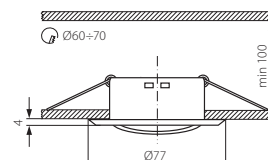

ULKE CT-2119

ULKE CT-2119-C