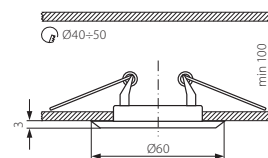

MR-11

Gx4

ULKE CT-2113

Podhledové bodové svítidlo
Podhledové bodové svietidlo
Lámpatest

ULKE CT-2113-C