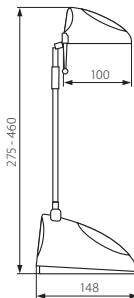

NELI SX388 35W

Kancelářská stolní lampička

• NELI SX388 35W-B

- NELI SX388 35W-W/T
- NELI SX388 35W-B/T
- NELI SX388 35W-GND/T
- NELI SX388 35W-BLN/T
- NELI SX388 35W-GF/T
- NELI SX388 35W-PU/T

- základna svítidla a stínidlo: plast / rameno a reflektor: hliník / difuzor: sklo
- teleskopické rameno
- transformátor vestavěný v podstavci

LORA HR-DF5

Kancelářská stolní lampička

• LORA HR-DF5-GN

- LORA HR-DF5-W
- LORA HR-DF5-B
- LORA HR-DF5-BLN
- LORA HR-DF5-RE

- základna svítidla a stínidlo: ocelový plech / rameno a kryt základny svítidla: plast
- ohebné rameno