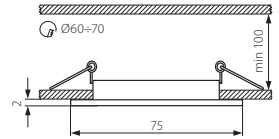

MR-16

Gx5,3

NAVI DS

Kanlux

NAVI CTX-DS10-AB	5905339046932	patinovaná mosaz / patinovaná mosadz / patinált réz
NAVI CTX-DS10-C	5905339046949	chrom / chróm / króm
NAVI CTX-DS10-SN	5905339046956	satén nikel / satén nikel / szatén nikkell

CZ

těleso svítidla: odlitek z hliníkové slitiny

SK

teleso svietidla: odliatok z hliníkovej zliatiny

HU

ház: alumínium öntvény

NAVI DT

Kanlux

NAVI CTX-DT10-W	5905339025500	bílý / biela / fehér
NAVI CTX-DT10-AB	5905339025548	patinovaná mosaz / patinovaná mosadz / patinált réz
NAVI CTX-DT10-C	5905339025517	chrom / chróm / króm
NAVI CTX-DT10-C/M	5905339025531	matný chrom / matný chróm / matt króm

CZ

těleso svítidla: odlitek z hliníkové slitiny

SK

teleso svietidla: odliatok z hliníkovej zliatiny

HU

ház: alumínium öntvény