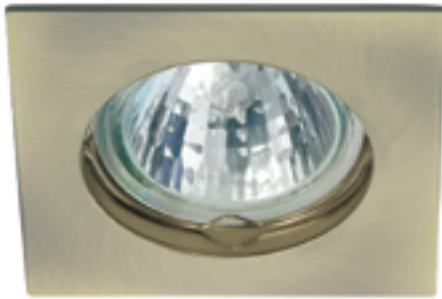

MR-16

Gx5,3

NAVI DS

NAVI CTX-DS10-AB

NAVI CTX-DS10-C

NAVI CTX-DS10-SN

Kanlux

NAVI CTX-DS10-AB	5905339046932	patinovaná mosaz / patinovaná mosadz / patinált réz
NAVI CTX-DS10-C	5905339046949	chrom / chróm / króm
NAVI CTX-DS10-SN	5905339046956	satén nikel / satén nikel / szatén nikkell

CZ

těleso svítidla: odlitek z hliníkové slitiny

SK

teleso svietidla: odliatok z hliníkovej zliatiny

HU

ház: alumínium öntvény

NAVI DT

NAVI CTX-DT10-W

CZ

těleso svítidla: odlitek z hliníkové slitiny

SK

teleso svietidla: odliatok z hliníkovej zliatiny

HU

ház: alumínium öntvény