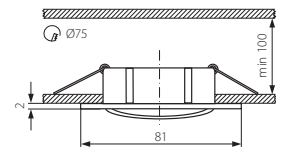

MR-16

Gx5,3

NAVI DS

Kanlux

NAVI CTX-DS10-AB	5905339046932	patinovaná mosaz / patinovaná mosadz / patinált réz
NAVI CTX-DS10-C	5905339046949	chrom / chróm / króm
NAVI CTX-DS10-SN	5905339046956	satén nikel / satén nikel / szatén nikkell

CZ

těleso svítidla: odlitek z hliníkové slitiny

SK

teleso svietidla: odliatok z hliníkovej zliatiny

HU

ház: alumínium öntvény

NAVI DT

Kanlux

NAVI CTX-DT10-W	5905339025500	bílý / biela / fehér
NAVI CTX-DT10-AB	5905339025548	patinovaná mosaz / patinovaná mosadz / patinált réz
NAVI CTX-DT10-C	5905339025517	chrom / chróm / króm
NAVI CTX-DT10-C/M	5905339025531	matný chrom / matný chróm / matt króm

CZ

těleso svítidla: odlitek z hliníkové slitiny

SK

teleso svietidla: odliatok z hliníkovej zliatiny

HU

ház: alumínium öntvény