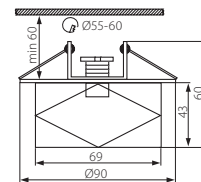

Kanlux

ELLI CTX-DS20

5905339184108