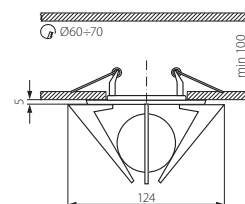

chróm / lesklý
teleso svietidla: odlatok z neželezných kovov /
difúzor: sklo

HU

króm/áttetsző
ház: fémöntvözet / búra: üveg

TRISTAN

TRISTAN CTX-10+K3-C

Kanlux

TRISTAN CTX-10+K3-C

5905339028921