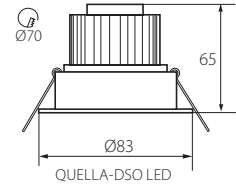

QUELLA LED

Podhledové bodové světlo LED

• QUELLA-DSL LED-B

• těleso svítidla: odlitek z hliníku

	Kanlux		EAN 		[lm] 	[g] 	DKCCZ bez DPH
NEW	QUELLA-DSL LED-B	19917	5905339199171	černá	430	260	1248 Kč
NEW	QUELLA-DSL LED-CR	19916	5905339199164	krémová	460	260	1248 Kč
NEW	QUELLA-DSO LED-B	19915	5905339199157	černá	430	244	1224 Kč
NEW	QUELLA-DSO LED-CR	19914	5905339199140	krémová	460	244	1224 Kč