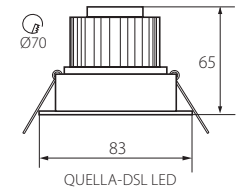

QUELLA LED

Podhledové bodové světlo LED

• QUELLA-DSL LED-B

• těleso svítidla: odlitek z hliníku

	Kanlux		EAN 		[lm] 	[g] 	DKCCZ bez DPH
NEW	QUELLA-DSL LED-B	19917	5905339199171	černá	430	260	1248 Kč
NEW	QUELLA-DSL LED-CR	19916	5905339199164	krémová	460	260	1248 Kč
NEW	QUELLA-DSO LED-B	19915	5905339199157	černá	430	244	1224 Kč
NEW	QUELLA-DSO LED-CR	19914	5905339199140	krémová	460	244	1224 Kč