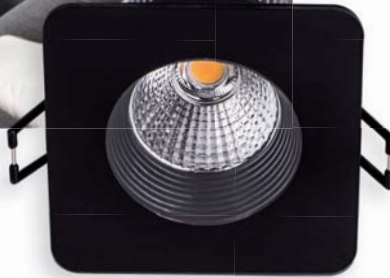

QUELLA LED

Podhledové bodové světlo LED

• QUELLA-DSL LED-B

• těleso svítidla: odlitek z hliníku

	Kanlux		EAN 		[lm] 	[g] 	DKCCZ bez DPH
NEW	QUELLA-DSL LED-B	19917	5905339199171	černá	430	260	1248 Kč
NEW	QUELLA-DSL LED-CR	19916	5905339199164	krémová	460	260	1248 Kč
NEW	QUELLA-DSO LED-B	19915	5905339199157	černá	430	244	1224 Kč
NEW	QUELLA-DSO LED-CR	19914	5905339199140	krémová	460	244	1224 Kč