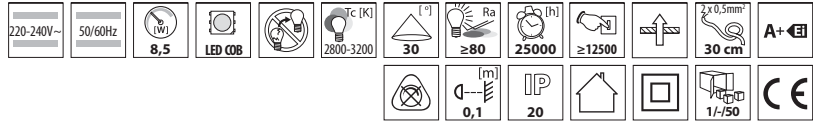

QUELLA LED

Podhledové bodové světlo LED

• QUELLA-DSL LED-B

• těleso svítidla: odlitek z hliníku

	Kanlux		EAN 		[lm] 	[g] 	DKCCZ bez DPH
NEW	QUELLA-DSL LED-B	19917	5905339199171	černá	430	260	1248 Kč
NEW	QUELLA-DSL LED-CR	19916	5905339199164	krémová	460	260	1248 Kč
NEW	QUELLA-DSO LED-B	19915	5905339199157	černá	430	244	1224 Kč
NEW	QUELLA-DSO LED-CR	19914	5905339199140	krémová	460	244	1224 Kč