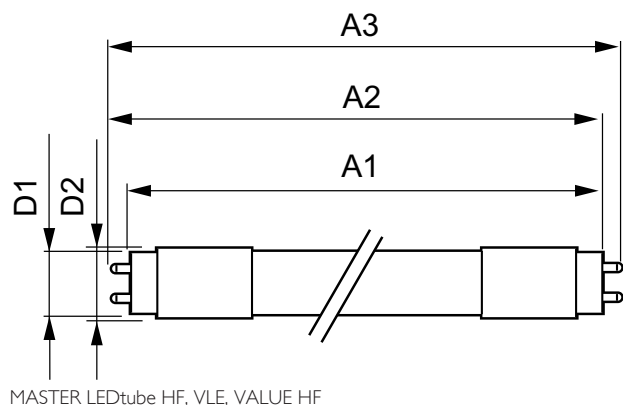

PHILIPS

MASTER LEDtube InstantFit HF

Net Weight (Piece) 0.450 kg

Rozměrové výkresy

LEDtube HF 1500mm HO 25W 830 T8

Product	D1	D2	A1	A2	A3
MASTER LEDtube HF 1500mm HO 25W830 T8	25.68 mm	28 mm	1500.0 mm	1507.1 mm	1514.2 mm