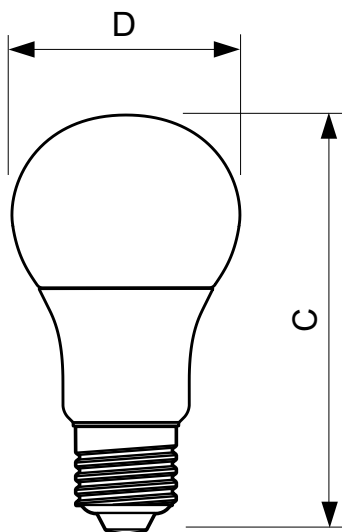

### • Product Data

Full product code	871869648132500
Order product name	MAS LEDbulb DT 9-60W E27 A60 CL
EAN/UPC - Product	8718696481325
Order code	48132500
Numerator - Quantity Per Pack	1
Numerator - Packs per outer box	10
Material Nr. (12NC)	929001150902
Net Weight (Piece)	0.076 kg

## Rozměrové výkresy