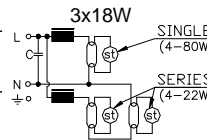

IKO, IKP	MODUL 600		MODUL 625	
	D [mm]	Σ [mm]	D [mm]	Σ [mm]
118	596	184	622	
218		296		
318		596		622
418		596		622
136	1196	184		
236		296		
336		596		
436		596		
158	1496	184		
258		296		

Upozornění! Montáž svítidla smí provádět pouze odborná elektromontážní firma nebo osoba s elektrotechnickou kvalifikací.