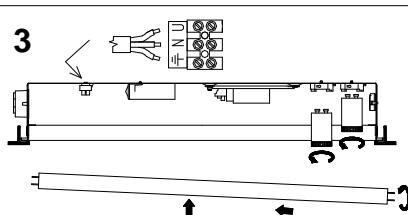

IKO, IKP	MODUL 600		MODUL 625	
	D [mm]	Σ [mm]	D [mm]	Σ [mm]
118	596	184	622	
218		296		
318		596		622
418		596		622
136	1196	184		
236		296		
336		596		
436		596		
158	1496	184		
258		296		

Upozornění! Montáž svítidla smí provádět pouze odborná elektromontážní firma nebo osoba s elektrotechnickou kvalifikací.