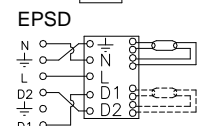

• Directions for use • Návod k použití • Návod k použitiu • Bedienungsanleitung • Instrukcja montażu oprawy • Használati utasítás • Lietošanas pamācība • Naudojimosi insrukcija • Kasutamisujuhend • Instructjuni de folosire • Uputstvo za upotrebu • Navodilo za uporabo • Инструкция по эксплуатации • Угъване • Manual de instrucciones • Gebruiksaanwijzing • Mode d'emploi • Istruzioni per l'uso • Monteringsveledning • Modo de emprego • ΝΕΑΚΑΤΕΥΘΥΝΣΗ ΠΙΛΑΧΡΗΣΗ

IKO, IKP	MODUL 600		MODUL 625	
	D [mm]	Σ [mm]	D [mm]	Σ [mm]
118	596	184	622	
218		296		
318		596		622
418		596		622
136	1196	184		
236		296		
336		596		
436		596		
158	1496	184		
258		296		

Upozornění! Montáž svítidla smí provádět pouze odborná elektromontážní firma nebo osoba s elektrotechnickou kvalifikací.