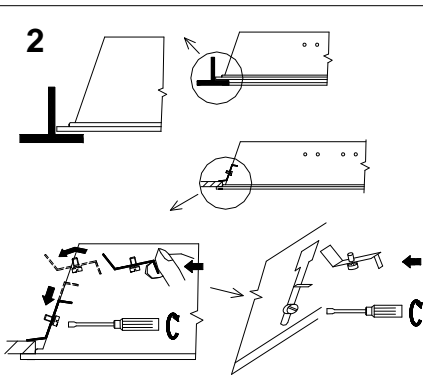

• Directions for use • Návod k použití • Návod k použitiu • Bedienungsanleitung • Instrukcja montażu oprawy • Használati utasítás • Lietošanas pamācība • Naudojimosi insrukcija • Kasutamisujuhend • Instructjuni de folosire • Uputstvo za upotrebu • Navodilo za uporabo • Инструкция по эксплуатации • Угъване • Manual de instrucciones • Gebruiksaanwijzing • Mode d'emploi • Istruzioni per l'uso • Monteringsveledning • Modo de emprego • ΝΕΑΚΑΤΕΥΘΥΝΣΗ ΠΙΛΑΧΡΗΣΗ

IKO, IKP	MODUL 600		MODUL 625	
	D [mm]	Σ [mm]	D [mm]	Σ [mm]
118	596	184	622	
218		296		
318		596		622
418		596		622
136	1196	184		
236		296		
336		596		
436		596		
158	1496	184		
258		296		

Upozornění! Montáž svítidla smí provádět pouze odborná elektromontážní firma nebo osoba s elektrotechnickou kvalifikací.