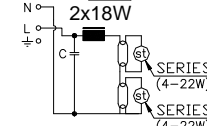

IKO, IKP	MODUL 600		MODUL 625	
	D [mm]	Σ [mm]	D [mm]	Σ [mm]
118	596	184	622	
218		296		
318		596		622
418		596		622
136	1196	184		
236		296		
336		596		
436		596		
158	1496	184		
258		296		

Upozornění! Montáž svítidla smí provádět pouze odborná elektromontážní firma nebo osoba s elektrotechnickou kvalifikací.