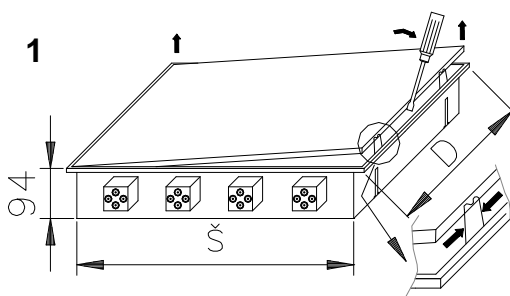

IKO, IKP	MODUL 600		MODUL 625	
	D [mm]	Σ [mm]	D [mm]	Σ [mm]
118	596	184	622	
218		296		
318		596		622
418		596		622
136	1196	184		
236		296		
336		596		
436		596		
158	1496	184		
258		296		

Upozornění! Montáž svítidla smí provádět pouze odborná elektromontážní firma nebo osoba s elektrotechnickou kvalifikací.