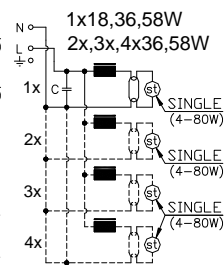

IKO, IKP	MODUL 600		MODUL 625	
	D [mm]	Σ [mm]	D [mm]	Σ [mm]
118	596	184	622	
218		296		
318		596		622
418		596		622
136	1196	184		
236		296		
336		596		
436		596		
158	1496	184		
258		296		

Upozornění! Montáž svítidla smí provádět pouze odborná elektromontážní firma nebo osoba s elektrotechnickou kvalifikací.