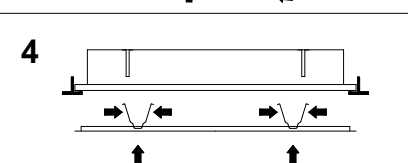

• Directions for use • Návod k použití • Návod k použitiu • Bedienungsanleitung • Instrukcja montażu oprawy • Használati utasítás • Lietošanas pamācība • Naudojimosi insrukcija • Kasutamisujuhend • Instructjuni de folosire • Uputstvo za upotrebu • Navodilo za uporabo • Инструкция по эксплуатации • Угъване • Manual de instrucciones • Gebruiksaanwijzing • Mode d'emploi • Istruzioni per l'uso • Monteringsveledning • Modo de emprego • ΝΕΑΚΑΤΕΥΘΥΝΣΗ ΠΙΛΑΧΡΗΣΗ

IKO, IKP	MODUL 600		MODUL 625	
	D [mm]	Σ [mm]	D [mm]	Σ [mm]
118	596	184	622	
218		296		
318		596		622
418		596		622
136	1196	184		
236		296		
336		596		
436		596		
158	1496	184		
258		296		

Upozornění! Montáž svítidla smí provádět pouze odborná elektromontážní firma nebo osoba s elektrotechnickou kvalifikací.