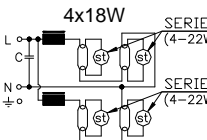

IKO, IKP	MODUL 600		MODUL 625	
	D [mm]	Σ [mm]	D [mm]	Σ [mm]
118	596	184	622	
218		296		
318		596		622
418		596		622
136	1196	184		
236		296		
336		596		
436		596		
158	1496	184		
258		296		

Upozornění! Montáž svítidla smí provádět pouze odborná elektromontážní firma nebo osoba s elektrotechnickou kvalifikací.