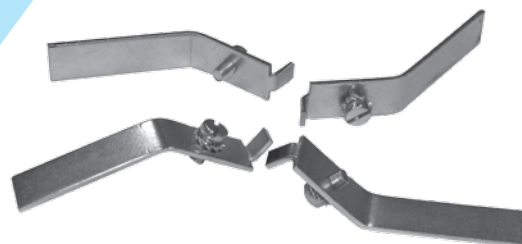

Příslušenství vestavných svítidel

Přechodový rámeček

Montážní rámeček umožňující umístit vestavná svítidla modulu 600 do minerálního podhledu modulu 625. Pouze pro verze svítidel 318, 418 (314, 414).
Obj. kód 1064184000

Protipožární kryt

Montážní sada pro zajištění protipožární odolnosti minerálního podhledu. Pro svítidla 600x600 mm, 600x1200 mm a 300x1200 mm. Požární odolnost 120 min.

Typ	Modus I
OZKRYTTL020	4x18/4x14
OZKRYTTL041	2x36/2x28(54)
OZKRYTTL436	4x36/4x28(54)

Určení otvorů ve svítidle pro pružiny I.

Přichytky pro montáž do sádkartonu

Sada přichytek pro montáž vestavných svítidel do sádkartonového podhledu. Sada není standardně součástí svítidel, je nutno ji objednávat samostatně.

54214

542141

Obj. kód	Typ	Název	Pro svítidla
1000004004	54214	Sada krátkých přichytek	MODUS I, MODUS IN
1000004003	542141	Sada dlouhých přichytek	MODUS IK, MODUS IN2