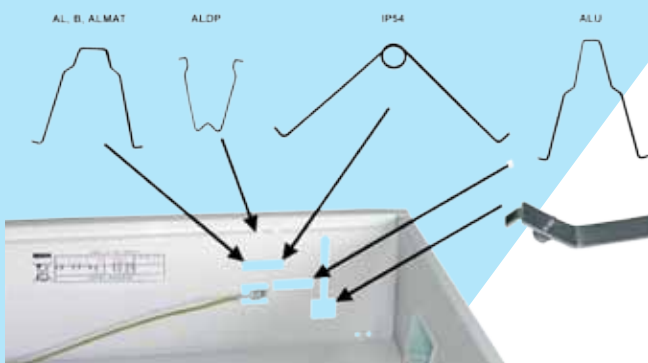

Příslušenství vestavných svítidel

Přechodový rámeček

Montážní rámeček umožňující umístit vestavná svítidla modulu 600 do minerálního podhledu modulu 625. Pouze pro verze svítidel 318, 418 (314, 414).
Obj. kód 1064184000

Protipožární kryt

Montážní sada pro zajištění protipožární odolnosti minerálního podhledu. Pro svítidla 600x600 mm, 600x1200 mm a 300x1200 mm. Požární odolnost 120 min.

Typ	Modus I
OZKRYTTL020	4x18/4x14
OZKRYTTL041	2x36/2x28(54)
OZKRYTTL436	4x36/4x28(54)

Určení otvorů ve svítidle pro pružiny I.

Přichytky pro montáž do sádkartonu

Sada přichytek pro montáž vestavných svítidel do sádkartonového podhledu. Sada není standardně součástí svítidel, je nutno ji objednávat samostatně.