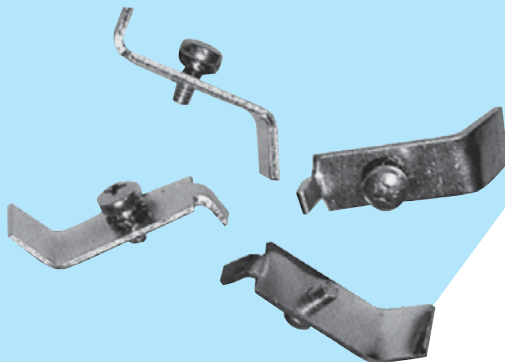

Příslušenství vestavných svítidel

Přechodový rámeček

Montážní rámeček umožňující umístit vestavná svítidla modulu 600 do minerálního podhledu modulu 625. Pouze pro verze svítidel 318, 418 (314, 414).
Obj. kód 1064184000

Protipožární kryt

Montážní sada pro zajištění protipožární odolnosti minerálního podhledu. Pro svítidla 600x600 mm, 600x1200 mm a 300x1200 mm. Požární odolnost 120 min.

Typ	Modus I
OZKRYTTL020	4x18/4x14
OZKRYTTL041	2x36/2x28(54)
OZKRYTTL436	4x36/4x28(54)

Určení otvorů ve svítidle pro pružiny I.

Přichytky pro montáž do sádkartonu

Sada přichytek pro montáž vestavných svítidel do sádkartonového podhledu. Sada není standardně součástí svítidel, je nutno ji objednávat samostatně.