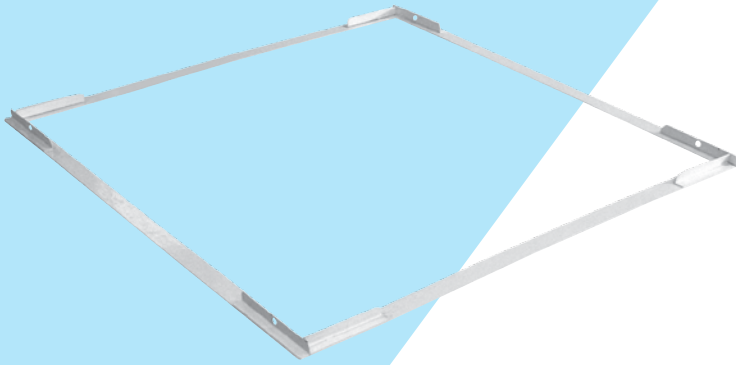

Příslušenství vestavných svítidel

Přechodový rámeček

Montážní rámeček umožňující umístit vestavná svítidla modulu 600 do minerálního podhledu modulu 625. Pouze pro verze svítidel 318, 418 (314, 414).
Obj. kód 1064184000

Protipožární kryt

Montážní sada pro zajištění protipožární odolnosti minerálního podhledu. Pro svítidla 600x600 mm, 600x1200 mm a 300x1200 mm. Požární odolnost 120 min.

Typ	Modus I
OZKRYTTL020	4x18/4x14
OZKRYTTL041	2x36/2x28(54)
OZKRYTTL436	4x36/4x28(54)

Určení otvorů ve svítidle pro pružiny I.

Přichytky pro montáž do sádkartonu

Sada přichytek pro montáž vestavných svítidel do sádkartonového podhledu. Sada není standardně součástí svítidel, je nutno ji objednávat samostatně.