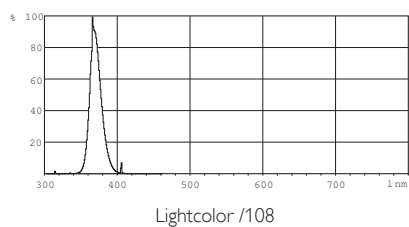

Příkon zdroje	6 W
Technický příkon zdroje	6.0 W
Napětí zdroje	42 V
Proud	0.170 A

• UV vyzařovací charakteristika

UV-A Power (IEC)	0.88 W
UV-B/UV-A (IEC)	0.25 %

• Rozměry produktu

Délka trubice A	212.1 (max) mm
Délka vložky B	216.8 (min), 219.2 (max) mm
Celková délka C	226.3 (max) mm
Rozměry D	16 (max) mm

PHILIPS

Rozměrové výkresy

TL 6W BLB 1FM

Product	A (Max)	B (Min)	B (Max)	C (Max)	D (Max)
TL 6W/108	212.1	216.8	219.2	226.3	16

G5

Fotometrické údaje

© 2014 Koninklijke Philips N.V. (Royal Philips)
Všechna práva vyhrazena