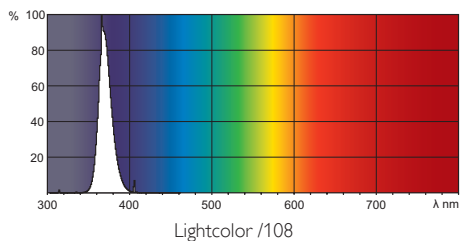

PHILIPS

Rozměrové výkresy

TL 6W BLB 1FM

Product	A (Max)	B (Min)	B (Max)	C (Max)	D (Max)
TL 6W/108	212.1	216.8	219.2	226.3	16

G5

Fotometrické údaje

© 2014 Koninklijke Philips N.V. (Royal Philips)
Všechna práva vyhrazena