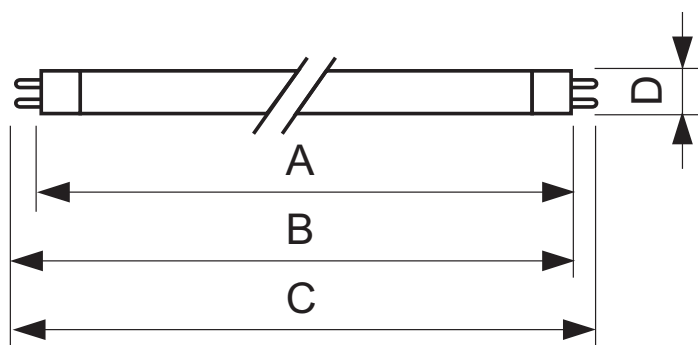

Údaje o produktu

• Obecné informace

Patice	G5
Provedení baňky	T5 [16 mm]
Průměrná životnost EM	8000 hr

• Světelná charakteristika

Kód barvy	108 [08 lead free glass]
Označení barvy světla	Blacklight Blue

• Elektrické údaje

Příkon zdroje	6 W
Technický příkon zdroje	6.0 W
Napětí zdroje	42 V
Proud	0.170 A

• UV vyzařovací charakteristika

UV-A Power (IEC)	0.88 W
UV-B/UV-A (IEC)	0.25 %

• Rozměry produktu

Délka trubice A	212.1 (max) mm
Délka vložky B	216.8 (min), 219.2 (max) mm
Celková délka C	226.3 (max) mm
Rozměry D	16 (max) mm

• Produktové informace

Objednávkové číslo	950987 27
Kód produktu	871150095098727
Název produktu	TL 6W BLB 1FM
Název objednávaného produktu N	TL 6W BLB 1FM/10X25CC
Pocet kusu v balení N	1
Balící množství	10X25CC
Pocet balení v transportním balení	250
EAN produktu	8711500950987
eop_ean2	8711500950963
EAN transportního balení	8711500950970
eop_12nc	928000510803
Hmotnost produktu	24.700 gr

PHILIPS

Rozměrové výkresy

TL 6W BLB 1FM

Product	A (Max)	B (Min)	B (Max)	C (Max)	D (Max)
TL 6W/108	212.1	216.8	219.2	226.3	16

G5

Fotometrické údaje

© 2014 Koninklijke Philips N.V. (Royal Philips)
Všechna práva vyhrazena