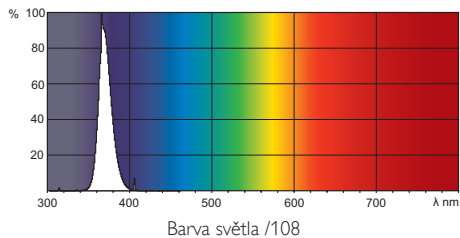

PHILIPS

TL-D Blacklight Blue

Rozměrové výkresy

TL-D 36W BLB 1SL

Product	A (Max)	B (Min)	B (Max)	C (Max)	D (Max)
TL-D 36W/108	1199.4	1204.1	1206.5	1213.6	28

G13

Fotometrické údaje

© 2014 Koninklijke Philips N.V. (Royal Philips)
Všechna práva vyhrazena