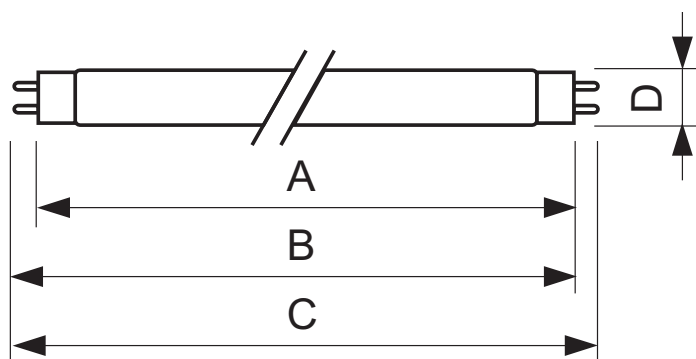

Délka trubice A	1199.4 (max) mm
Délka vložky B	1204.1 (min), 1206.5 (max) mm
Celková délka C	1213.6 (max) mm
Rozměry D	28 (max) mm

• Produktové informace

Objednávkové číslo	951151 40
Kód produktu	871150095115140
Název produktu	TL-D 36W BLB 1SL
Název objednávaného produktu N	TL-D 36W BLB 1SL/25
Pocet kusu v balení N	1
Balící množství	25
Pocet balení v transportním balení	25
EAN produktu	8711500951151
EAN transportního balení	8711500951168
eop_12nc	928048510805
Hmotnost produktu	211.000 gr

PHILIPS

TL-D Blacklight Blue

Rozměrové výkresy

TL-D 36W BLB 1SL

Product	A (Max)	B (Min)	B (Max)	C (Max)	D (Max)
TL-D 36W/108	1199.4	1204.1	1206.5	1213.6	28

G13

Fotometrické údaje

© 2014 Koninklijke Philips N.V. (Royal Philips)
Všechna práva vyhrazena