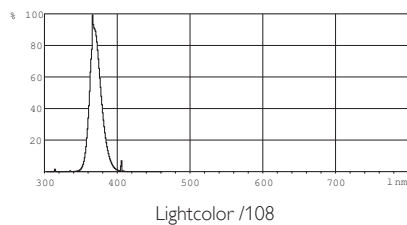

PHILIPS

TL-D Blacklight Blue

Rozměrové výkresy

TL-D 36W BLB 1SL

Product	A (Max)	B (Min)	B (Max)	C (Max)	D (Max)
TL-D 36W/108	1199.4	1204.1	1206.5	1213.6	28

G13

Fotometrické údaje

© 2014 Koninklijke Philips N.V. (Royal Philips)
Všechna práva vyhrazena