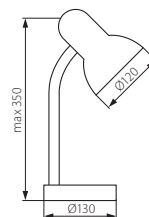

LORA

LORA HR-DF5-W

LORA HR-DF5-B

LORA HR-DF5-GN

LORA HR-DF5-BLN

LORA HR-DF5-RE

Kanlux

LORA HR-DF5-W	5905339019127	bílý / biela / fehér
LORA HR-DF5-B	5905339019141	černý / čierna / fekete
LORA HR-DF5-GN	5905339019134	zelená / zelená / zöld
LORA HR-DF5-BLN	5905339019103	modrý / modrý / kék
LORA HR-DF5-RE	5905339019110	červený / červená / piros

CZ

základna svítidla, difúzor: ocelový plech / rameno,
spodek základny: plast

ohybné rameno

SK

základňa svietidla, difúzor: ocelový plech / rameno,
spodná základňa: plast

ohybné rameno

HU

alaplapp, búra: acéllemez / szár, aljzat: műanyag
hajlékony szárral

220-240V~
50/60Hz

2 x 0,75mm²
160 cm

IP
20

ERC

CE