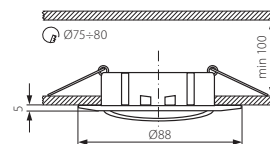

MR-16

Gx5,3

LUTO DS

Kanlux

LUTO CTX-DS02B-W	5905339025807	bílý / biela / fehér
LUTO CTX-DS02B-AB	5905339025845	patinovaná mosaz / patinovaná mosadz / patinált réz
LUTO CTX-DS02B-C	5905339025814	chrom / chróm / króm
LUTO CTX-DS02B-C/M	5905339025838	matný chrom / matný chróm / matt króm

CZ

těleso svítidla: odlitek z hliníkové slitiny

SK

teleso svietidla: odliatok z hliníkovej zliatiny

HU

ház: alumínium öntvény

LUTO DT

Kanlux

LUTO CTX-DT02B-W	5905339025906	bílý / biela / fehér
LUTO CTX-DT02B-AB	5905339025944	patinovaná mosaz / patinovaná mosadz / patinált réz
LUTO CTX-DT02B-C	5905339025913	chrom / chróm / króm
LUTO CTX-DT02B-C/M	5905339025937	matný chrom / matný chróm / matt króm

CZ

těleso svítidla: odlitek z hliníkové slitiny

SK

teleso svietidla: odliatok z hliníkovej zliatiny

HU

ház: alumínium öntvény