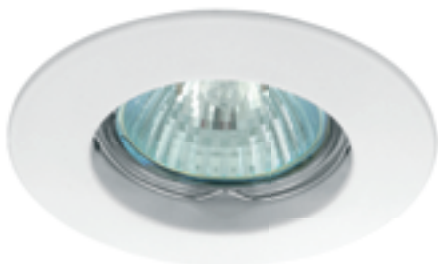

MR-16

Gx5,3

## LUTO DS

LUTO CTX-DS02B-W

LUTO CTX-DS02B-AB

LUTO CTX-DS02B-C

LUTO CTX-DS02B-C/M

**Kanlux**

LUTO CTX-DS02B-W	5905339025807	bílý / biela / fehér
LUTO CTX-DS02B-AB	5905339025845	patinovaná mosaz / patinovaná mosadz / patinált réz
LUTO CTX-DS02B-C	5905339025814	chrom / chróm / króm
LUTO CTX-DS02B-C/M	5905339025838	matný chrom / matný chróm / matt króm

CZ

těleso svítidla: odlitek z hliníkové slitiny

SK

teleso svietidla: odliatok z hliníkovej zliatiny

HU

ház: alumínium öntvény