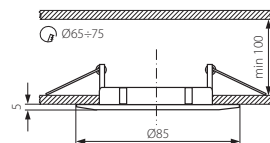

MR-16

Gx5,3

LUTO DS

Kanlux

LUTO CTX-DS02B-W	5905339025807	bílý / biela / fehér
LUTO CTX-DS02B-AB	5905339025845	patinovaná mosaz / patinovaná mosadz / patinált réz
LUTO CTX-DS02B-C	5905339025814	chrom / chróm / króm
LUTO CTX-DS02B-C/M	5905339025838	matný chrom / matný chróm / matt króm

CZ

těleso svítidla: odlitek z hliníkové slitiny

SK

teleso svietidla: odliatok z hliníkovej zliatiny

HU

ház: alumínium öntvény

LUTO DT

Kanlux

LUTO CTX-DT02B-W	5905339025906	bílý / biela / fehér
LUTO CTX-DT02B-AB	5905339025944	patinovaná mosaz / patinovaná mosadz / patinált réz
LUTO CTX-DT02B-C	5905339025913	chrom / chróm / króm
LUTO CTX-DT02B-C/M	5905339025937	matný chrom / matný chróm / matt króm

CZ

těleso svítidla: odlitek z hliníkové slitiny

SK

teleso svietidla: odliatok z hliníkovej zliatiny

HU

ház: alumínium öntvény