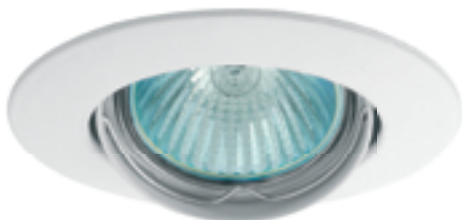

LUTO CTX-DT02B-W

Kanlux

LUTO CTX-DT02B-W	5905339025906	bílý / biela / fehér
LUTO CTX-DT02B-AB	5905339025944	patinovaná mosaz / patinovaná mosadz / patinált réz
LUTO CTX-DT02B-C	5905339025913	chrom / chróm / króm
LUTO CTX-DT02B-C/M	5905339025937	matný chrom / matný chróm / matt króm

CZ

těleso svítidla: odlitek z hliníkové slitiny

SK

teleso svietidla: odliatok z hliníkovej zliatiny

HU

ház: alumínium öntvény