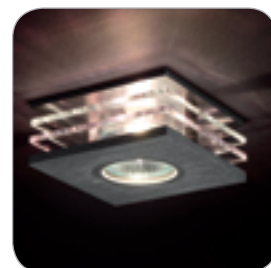

ROVAN

ROVAN CTX-DS50L

Kanlux

ROVAN CTX-DS50L 5905339184016

CZ

hliník
těleso svítidla: kartáčovaný hliník / difuzor: hliník /
sklo

SK

hliník
teleso svietidla: kartáčovaný hliník / difuzor: hliník /
sklo

HU

aluminium
ház: szálcsiszolt alumínium / búra: alumínium/üveg

CEL

CEL CTC-5519-C/M

Podhledové bodové svítidlo
Podhľadové bodové svietidlo
Lámpatest

Kanlux

CEL CTC-5519-C/M 5905339027559

CZ

matný chrom
těleso svítidla: odlitek z hliníkové slitiny

SK

matný chróm
teleso svietidla: odlitek z hliníkovej zliatiny

HU

mattny króm
ház: alumínium öntvény