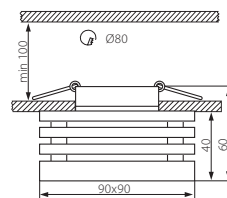

ROVAN

Kanlux

ROVAN CTX-DS50L 5905339184016

CZ

hliník
těleso svítidla: kartáčovaný hliník / difuzor: hliník /
sklo

SK

hliník
teleso svietidla: kartáčovaný hliník / difuzor: hliník /
sklo

HU

aluminium
ház: szálcsiszolt alumínium / búra: alumínium/üveg

CEL

Podhledové bodové svítidlo
Podhľadové bodové svietidlo
Lámpatest

Kanlux

CEL CTC-5519-C/M 5905339027559

CZ

matný chrom
těleso svítidla: odlitek z hliníkové slitiny

SK

matný chróm
teleso svietidla: odlitek z hliníkovej zliatiny

HU

mattny króm
ház: alumínium öntvény