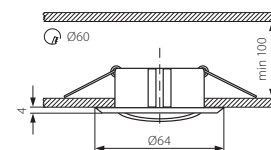

HU

aluminium
ház: szálcsiszolt alumínium / búra: alumínium/üveg

CEL

CEL CTC-5519-C/M

Podhledové bodové svítidlo
Podhľadové bodové svietidlo
Lámpatest

Kanlux

CEL CTC-5519-C/M 5905339027559

CZ