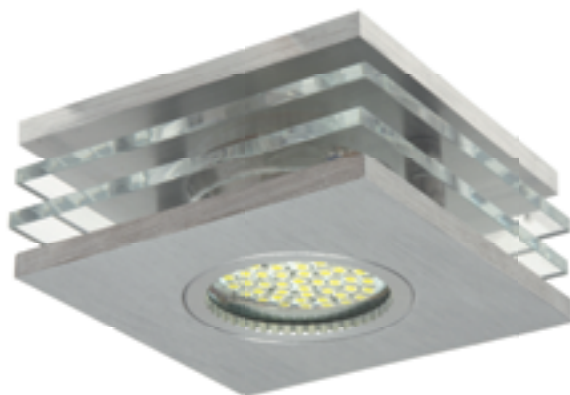

ROVAN

ROVAN CTX-DS50L

Kanlux

ROVAN CTX-DS50L 5905339184016

CZ

hliník
těleso svítidla: kartáčovaný hliník / difuzor: hliník /
sklo

SK

hliník
teleso svietidla: kartáčovaný hliník / difuzor: hliník /
sklo

HU

aluminium
ház: szálcsiszolt alumínium / búra: alumínium/üveg

CEL

CEL CTC-5519-C/M

Podhledové bodové svítidlo
Podhľadové bodové svietidlo
Lámpatest

Kanlux

CEL CTC-5519-C/M 5905339027559

CZ

matný chrom
těleso svítidla: odlitek z hliníkové slitiny

SK

matný chróm
teleso svietidla: odlitek z hliníkovej zliatiny

HU

mattny króm
ház: alumínium öntvény