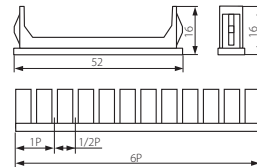

Z-DB

Čelní krytka do rozvaděčů typu DB

● Z-DB

- koncová krytka: plast

Kanlux		EAN 		DKC CZ bez DPH
Z-DB	03859	5905339038593	šedá	22 Kč

- slouží k zakrytí nevyužitého místa v rozvaděčích typu DB
- cena za sadu, jejíž součástí jsou koncové krytky 2xP+8x0,5P=6P

DB1...FMD

Plastový rozvaděč s DIN lištou vestavný

● DB118F 1X18P/FMD

- těleso a dvířka rozvaděče: ABS

Kanlux		EAN 				DKC CZ bez DPH
DB104F 1X4P/FMD	03840	5905339038401	bílá/hnědá	4P	1/-/20	450 256 Kč
DB106F 1X6P/FMD	03841	5905339038418	bílá/hnědá	6P	1/-/20	650 271 Kč
DB108F 1X8P/FMD	03842	5905339038425	bílá/hnědá	8P	1/-/20	510 318 Kč
DB112F 1X12P/FMD	03843	5905339038432	bílá/hnědá	12P	1/-/10	650 349 Kč
DB118F 1X18P/FMD	03844	5905339038449	bílá/hnědá	18P	1/-/10	1000 525 Kč

- dvířka s otevíráním směrem vzhůru
- maximální přípustná teplota rozvaděče 70 °C
- tepelná odolnost rozvaděče 850 °C, pro elektrickou výbavu 650 °C/30s