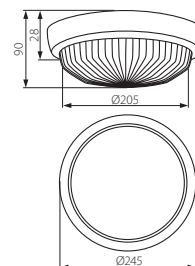

Svítlidlo prísazené s vyšším krytím
 Svietidlo prísadené s vyšším krytím
 Lámpatest

E27

SANGA DL IP44

SANGA DL-100

Kanlux

SANGA DL-100

5905339080509

CZ

biely
 těleso svítidla: plast / difúzor: sklo

SK

biely
 teleso svietidla: plast / difúzor: sklo

HU

fehér
 alaplapp: műanyag / búra: üveg

TUNA

TUNA S1101-W

TUNA MINI-60W

Kanlux

TUNA S1101-W

5905339042606

max 100

TUNA MINI-60W

5905339080905

max 60

CZ

biely
 těleso svítidla: plast / difúzor: sklo

SK

biely
 teleso svietidla: plast / difúzor: sklo

HU

fehér
 alaplapp: műanyag / búra: üveg