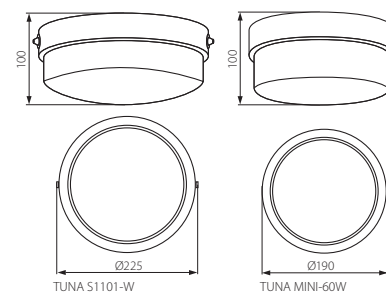

biely
 těleso svítidla: plast / difúzor: sklo

SK

biely
 teleso svietidla: plast / difúzor: sklo

HU

fehér
 alaplapp: műanyag / búra: üveg

TUNA

TUNA S1101-W

TUNA MINI-60W