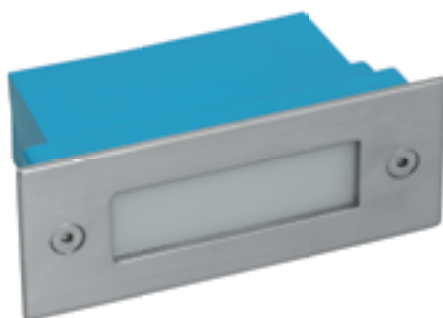

TAXI LED

IP54

TAXI LED9KW

TAXI LED12PR

TAXI LED9KW

TAXI LED12PR

**Kanlux**

TAXI LED9KW WW-C/M	5905339043900	2700
TAXI LED9KW WH-C/M	5905339043917	4000
TAXI LED12PR WW-C/M	5905339043924	2700
TAXI LED12PR WH-C/M	5905339043931	4000

220-240V~  
50/60Hz

1,5  
[W]

20000  
[h]

2 x 0,75mm<sup>2</sup>  
15 cm

EAC

CE

CZ

matný chrom  
těleso svítidla: kovový odlitek / Kryt: sklo / čelní panel:  
nerezová ocel

SK

matný chróm  
teleso svietidla: kovový odlitek / Kryt: sklo / čelný  
panel: nerezová oceľ

HU

matt króm  
ház: fém öntvény / búra: üveg / előlap: rozsdamentes  
acél