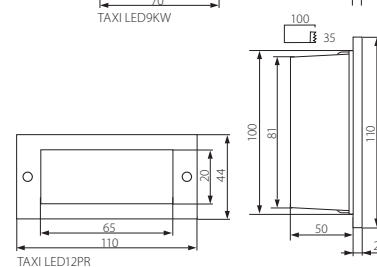

TAXI LED

IP54

TAXI LED9KW

TAXI LED12PR

TAXI LED9KW

TAXI LED12PR

**Kanlux**

TAXI LED9KW WW-C/M	5905339043900	2700
TAXI LED9KW WH-C/M	5905339043917	4000
TAXI LED12PR WW-C/M	5905339043924	2700
TAXI LED12PR WH-C/M	5905339043931	4000

220-240V~  
50/60Hz

1,5  
[W]

20000  
[h]

2 x 0,75mm<sup>2</sup>  
15 cm

EAC

CE

CZ

matný chrom  
těleso svítidla: kovový odlitek / Kryt: sklo / čelní panel:  
nerezová ocel

SK

matný chróm  
teleso svietidla: kovový odlitek / Kryt: sklo / čelný  
panel: nerezová oceľ

HU

matt króm  
ház: fém öntvény / búra: üveg / előlap: rozsdamentes  
acél