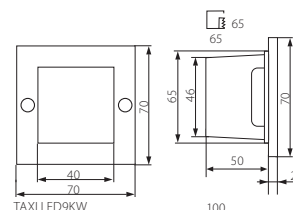

TAXI LED

IP54

Kanlux

TAXI LED9KW WW-C/M	5905339043900	2700
TAXI LED9KW WH-C/M	5905339043917	4000
TAXI LED12PR WW-C/M	5905339043924	2700
TAXI LED12PR WH-C/M	5905339043931	4000

220-240V~
50/60Hz

1,5
[W]

20000
[h]

2 x 0,75mm²
15 cm

EAC

CE

CZ

matný chrom
těleso svítidla: kovový odlitek / Kryt: sklo / čelní panel:
nerezová ocel

SK

matný chróm
teleso svietidla: kovový odlitek / Kryt: sklo / čelný
panel: nerezová oceľ

HU

matt króm
ház: fém öntvény / búra: üveg / előlap: rozsdamentes
acél