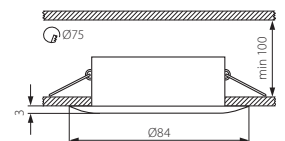

QULES

QULES CT-DS83-SN

**Kanlux**

QULES CT-DS83-SN	5905339047069
------------------	---------------

CZ

satén nikel  
těleso svítidla: odlitek z hliníkové slitiny / stínidlo: sklo

zvýšená odolnost proti vodě a prachu / určen pro použití v místech se zvýšenou vlhkostí např. v koupelnách