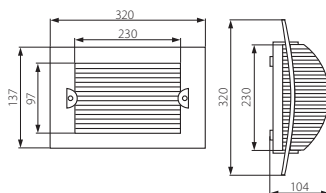

E27

TURK DL IK10

Kanlux

TURK DL-60 5905339070258

CZ

bílý
těleso svítidla, difúzor: polykarbonát (PC)
vysoká odolnost proti nárazu

SK

biely
teleso svetidla, difúzor: polykarbonát (PC)
vysoká odolnosť proti nárazu

HU

fehér
alaplapp: ABS polimer / búra: polikarbonát (PC)
magas ütészállóság

SHARK EL

Kanlux

SHARK EL-60 5905339070111

CZ

šedý
těleso svítidla, rám: hliníková slitina / difúzor:
polykarbonát (PC)
vysoká odolnost proti nárazu

SK

šedý
teleso svetidla, rám: hliníková zliatina / difúzor:
polykarbonát (PC)
vysoká odolnosť proti nárazu

HU

szürke
alaplapp, keret: alumínium ötvözet / búra: polikarbonát
(PC)
magas ütészállóság