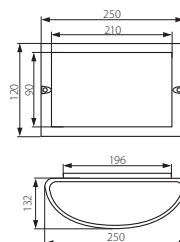

E27

TURK DL IK10

Kanlux

TURK DL-60 5905339070258

CZ

bílý
těleso svítidla, difúzor: polykarbonát (PC)
vysoká odolnost proti nárazu

SK

biely
teleso svetidla, difúzor: polykarbonát (PC)
vysoká odolnosť proti nárazu

HU

fehér
alaplapp: ABS polimer / búra: polikarbonát (PC)
magas ütészállóság

SHARK EL

Kanlux

SHARK EL-60 5905339070111

CZ

šedý
těleso svítidla, rám: hliníková slitina / difúzor:
polykarbonát (PC)
vysoká odolnost proti nárazu

SK

šedý
teleso svetidla, rám: hliníková zliatina / difúzor:
polykarbonát (PC)
vysoká odolnosť proti nárazu

HU

szürke
alaplapp, keret: alumínium ötvözet / búra: polikarbonát
(PC)
magas ütészállóság