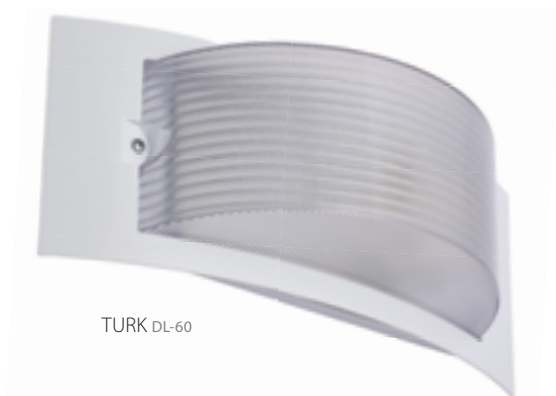

## TURK DL IK10

TURK DL-60

**Kanlux**

TURK DL-60 5905339070258

CZ

bílý  
těleso svítidla, difúzor: polykarbonát (PC)  
vysoká odolnost proti nárazu

SK

biely  
teleso svetidla, difúzor: polykarbonát (PC)  
vysoká odolnosť proti nárazu

HU

fehér  
alaplapp: ABS polimer / búra: polikarbonát (PC)  
magas ütészállóság

## SHARK EL

SHARK EL-60

**Kanlux**

SHARK EL-60 5905339070111

CZ

šedý  
těleso svítidla, rám: hliníková slitina / difúzor:  
polykarbonát (PC)  
vysoká odolnost proti nárazu

SK

šedý  
teleso svetidla, rám: hliníková zliatina / difúzor:  
polykarbonát (PC)  
vysoká odolnosť proti nárazu

HU

szürke  
alaplapp, keret: alumínium ötvözet / búra: polikarbonát  
(PC)  
magas ütészállóság