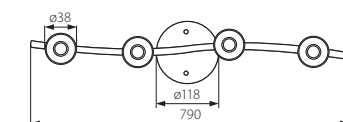

MOLI

320°

90°

MOLI EL-10

MOLI EL-30

MOLI EL-21

MOLI EL-41

Kanlux

MOLI EL-10	5905339070852	max 50
MOLI EL-21	5905339070869	2 x max 50
MOLI EL-30	5905339070876	3 x max 50
MOLI EL-41	5905339070883	4 x max 50

220-240V~
50/60Hz

GU10

[mm²]
3 x 2,5

IP
20

ERC

CZ

saténový chrom
těleso svítidla: ocelový výlisok / trubky: kov

SK

saténový chróm
teleso svetidla: ocelový výlisok / rúrky: kov

HU

szatén króm
alaplapp: préselt acéllemez / csövek: fém