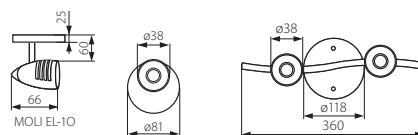

MOLI

320°

90°

MOLI EL-10

MOLI EL-30

MOLI EL-21

MOLI EL-41

Kanlux

MOLI EL-10	5905339070852	max 50
MOLI EL-21	5905339070869	2 x max 50
MOLI EL-30	5905339070876	3 x max 50
MOLI EL-41	5905339070883	4 x max 50

220-240V~
50/60Hz

GU10

[mm²]
3 x 2,5

IP
20

ERC

CZ

saténový chrom
těleso svítidla: ocelový výlisok / trubky: kov

SK

saténový chróm
teleso svetidla: ocelový výlisok / rúrky: kov

HU

szatén króm
alaplapp: préselt acéllemez / csövek: fém