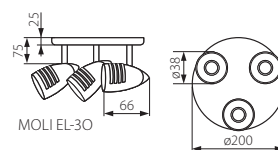

MOLI

320°

90°

MOLI EL-21

Kanlux

MOLI EL-10	5905339070852	max 50
MOLI EL-21	5905339070869	2 x max 50
MOLI EL-30	5905339070876	3 x max 50
MOLI EL-41	5905339070883	4 x max 50

220-240V~
50/60Hz

GU10

[mm²]
3 x 2,5

IP
20

ERC

CZ

saténový chrom
těleso svítidla: ocelový výlisok / trubky: kov

SK

saténový chróm
teleso svetidla: ocelový výlisok / rúrky: kov

HU

szatén króm
alaplapp: préselt acéllemez / csövek: fém