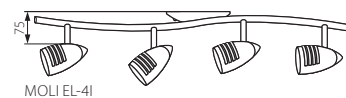

MOLI

320°

90°

MOLI EL-10

MOLI EL-30

MOLI EL-21

MOLI EL-41

Kanlux

MOLI EL-10	5905339070852	max 50
MOLI EL-21	5905339070869	2 x max 50
MOLI EL-30	5905339070876	3 x max 50
MOLI EL-41	5905339070883	4 x max 50

220-240V~
50/60Hz

GU10

[mm²]
3 x 2,5

IP
20

ERC

CZ

saténový chrom
těleso svítidla: ocelový výlisok / trubky: kov

SK

saténový chróm
teleso svetidla: ocelový výlisok / rúrky: kov

HU

szatén króm
alaplapp: préselt acéllemez / csövek: fém