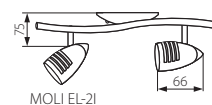

MOLI

320°

90°

MOLI EL-10

MOLI EL-30

MOLI EL-21

MOLI EL-41

Kanlux

MOLI EL-10	5905339070852	max 50
MOLI EL-21	5905339070869	2 x max 50
MOLI EL-30	5905339070876	3 x max 50
MOLI EL-41	5905339070883	4 x max 50

220-240V~
50/60Hz

GU10

[mm²]
3 x 2,5

IP
20

ERC

CZ

saténový chrom
těleso svítidla: ocelový výlisok / trubky: kov

SK

saténový chróm
teleso svetidla: ocelový výlisok / rúrky: kov

HU

szatén króm
alaplapp: préselt acéllemez / csövek: fém