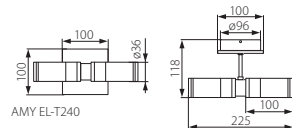

G9 ✓

IP44

AMY

Kúpeľňové svítidlo
Kúpeľňové svietidlo
Oldalfali lámpatest

AMY EL-I40

220-240V~
50/60Hz

G9

[mm²]
3 x 2,5

EAC

CE

Kanlux

Kanlux
EAN

[W]

AMY EL-I40	5905339071309	max 40
AMY EL-T240	5905339071316	2 x max 40
AMY EL-U240	5905339071323	2 x max 40

CZ

saténový chróm
základňa svítidla: ocelový plech / rameno: kovová
trubka / difúzor: sklo

zvýšená odolnosť proti vlhkosti / určen pro použití
v místech se zvýšenou vlhkostí např. v koupelnách

SK

saténový chróm
základňa svítidla: ocelový plech / rameno: kovová
rúrka / difúzor: sklo

zvýšenie odolnosti proti vlhkosti / určený pre
použitie v miestach so zvýšenou vlhkosťou např. v
kúpeľniach

HU

szatén króm
alaplapp: acéllemez / kar: fém / búra: üveg

fokozott ellenállás nedvességel szemben / foko-
zott nedvességű helyiségekbe való (pl. fürdőszo-
bákba)