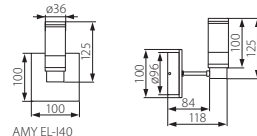

G9 ✓

IP44

AMY

Kúpeľňové svítidlo
Kúpeľňové svietidlo
Oldalfali lámpatest

220-240V~
50/60Hz

G9

[mm²]
3 x 2,5

EAC

CE

Kanlux

Kanlux
EAN

[W]

AMY EL-I40	5905339071309	max 40
AMY EL-T240	5905339071316	2 x max 40
AMY EL-U240	5905339071323	2 x max 40

CZ

saténový chróm
základňa svítidla: ocelový plech / rameno: kovová
trubka / difúzor: sklo

zvýšená odolnosť proti vlhkosti / určen pro použití
v místech se zvýšenou vlhkostí např. v koupelnách

SK

saténový chróm
základňa svítidla: ocelový plech / rameno: kovová
rúrka / difúzor: sklo

zvýšenie odolnosti proti vlhkosti / určený pre
použitie v miestach so zvýšenou vlhkosťou např. v
kúpeľniach

HU

szatén króm
alaplapp: acéllemez / kar: fém / búra: üveg

fokozott ellenállás nedvességel szemben / foko-
zott nedvességű helyiségekbe való (pl. fürdőszo-
bákba)