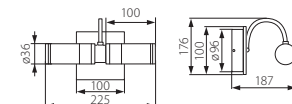

AMY EL-T240

AMY EL-U240