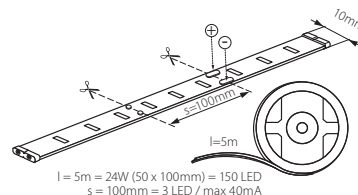

VOLCANO LED

VOLCANO LED-WW 5M

VOLCANO LED-CW 5M

VOLCANO LED-WW 5M	5905339072955	2700-3200
VOLCANO LED-CW 5M	5905339072948	5000-6500

CZ

Pouzdro: plast

pás 5m / pro správnou činnost je potřebný elektronický transformátor LED např. DUPLO, DRIFT nebo TRETO dostupný v nabídce Kanlux

SK

Puzdro: plast

pás 5m / pre správnú činnosť je potrebný elektronický transformátor LED napr. DUPLO, DRIFT alebo TRETO dostupný v ponuke Kanlux

HU

Ház: műanyag

a szalag hossza 5 m / a megfelelő működéshez LED meghajtó szükséges pl. DUPLO, DRIFT vagy TRETO, melyek megtalálhatók a Kanlux kínálatában

VOLCANO LED RGB

VOLCANO LED-RGB 5M	5905339080301
--------------------	---------------

CZ

Pouzdro: plast

pás 5m / pro správnou činnost je potřebný CONTROLLER LED RGB, napájený elektronickým transformátorem LED 12V DC např. DUPLO, DRIFT nebo TRETO dostupný v nabídce Kanlux

SK

Puzdro: plast

pás 5m / pre správnú činnosť je potrebný CONTROLLER LED RGB, napájaný elektronickým transformátorem LED 12V DC napr. DUPLO, DRIFT alebo TRETO dostupný v ponuke Kanlux

HU

Ház: műanyag

a szalag hossza 5 m / a CONTROLLER LED RGB megfelelő működéséhez 12V DC LED meghajtó szükséges pl. DUPLO, DRIFT vagy TRETO, melyek megtalálhatók a Kanlux kínálatában