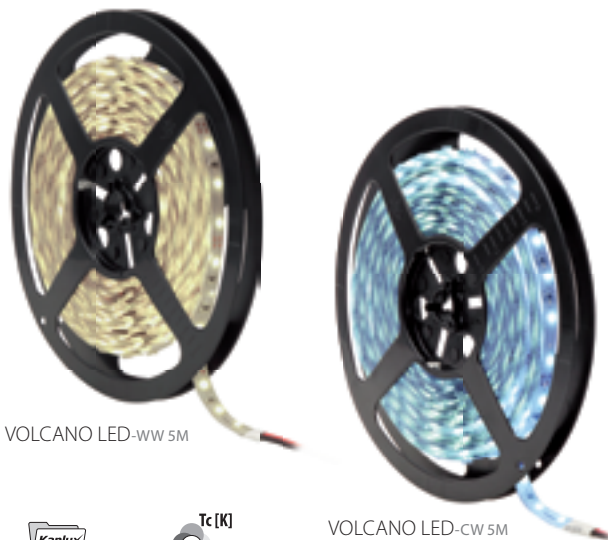

VOLCANO LED

VOLCANO LED-WW 5M

VOLCANO LED-CW 5M

VOLCANO LED-WW 5M	5905339072955	2700-3200
VOLCANO LED-CW 5M	5905339072948	5000-6500

CZ

Pouzdro: plast

pás 5m / pro správnou činnost je potřebný elektronický transformátor LED např. DUPLO, DRIFT nebo TRETO dostupný v nabídce Kanlux

SK

Puzdro: plast

pás 5m / pre správnú činnosť je potrebný elektronický transformátor LED napr. DUPLO, DRIFT alebo TRETO dostupný v ponuke Kanlux

HU

Ház: műanyag

a szalag hossza 5 m / a megfelelő működéshez LED meghajtó szükséges pl. DUPLO, DRIFT vagy TRETO, melyek megtalálhatók a Kanlux kínálatában

VOLCANO LED RGB

VOLCANO LED-RGB 5M	5905339080301
--------------------	---------------

CZ

Pouzdro: plast

pás 5m / pro správnou činnost je potřebný CONTROLLER LED RGB, napájený elektronickým transformátorem LED 12V DC např. DUPLO, DRIFT nebo TRETO dostupný v nabídce Kanlux

SK

Puzdro: plast

pás 5m / pre správnú činnosť je potrebný CONTROLLER LED RGB, napájaný elektronickým transformátorem LED 12V DC napr. DUPLO, DRIFT alebo TRETO dostupný v ponuke Kanlux

HU

Ház: műanyag

a szalag hossza 5 m / a CONTROLLER LED RGB megfelelő működéséhez 12V DC LED meghajtó szükséges pl. DUPLO, DRIFT vagy TRETO, melyek megtalálhatók a Kanlux kínálatában