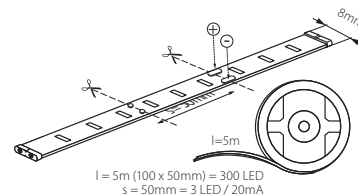

VOLCANO LED

VOLCANO LED-WW 5M

VOLCANO LED-CW 5M

VOLCANO LED-WW 5M	5905339072955	2700-3200
VOLCANO LED-CW 5M	5905339072948	5000-6500

CZ

Pouzdro: plast

pás 5m / pro správnou činnost je potřebný elektronický transformátor LED např. DUPLO, DRIFT nebo TRETO dostupný v nabídce Kanlux

SK

Puzdro: plast

pás 5m / pre správnú činnosť je potrebný elektronický transformátor LED napr. DUPLO, DRIFT alebo TRETO dostupný v ponuke Kanlux

HU

Ház: műanyag

a szalag hossza 5 m / a megfelelő működéshez LED meghajtó szükséges pl. DUPLO, DRIFT vagy TRETO, melyek megtalálhatók a Kanlux kínálatában

VOLCANO LED RGB

VOLCANO LED-RGB 5M	5905339080301
--------------------	---------------

CZ

Pouzdro: plast

pás 5m / pro správnou činnost je potřebný CONTROLLER LED RGB, napájený elektronickým transformátorem LED 12V DC např. DUPLO, DRIFT nebo TRETO dostupný v nabídce Kanlux

SK

Puzdro: plast

pás 5m / pre správnú činnosť je potrebný CONTROLLER LED RGB, napájaný elektronickým transformátorem LED 12V DC napr. DUPLO, DRIFT alebo TRETO dostupný v ponuke Kanlux

HU

Ház: műanyag

a szalag hossza 5 m / a CONTROLLER LED RGB megfelelő működéséhez 12V DC LED meghajtó szükséges pl. DUPLO, DRIFT vagy TRETO, melyek megtalálhatók a Kanlux kínálatában