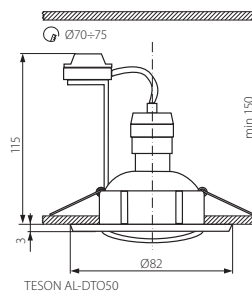

TESON AL-DTO50