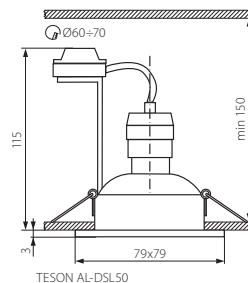

TESON AL-DSO50

Kanlux

TESON AL-DSO50	5905339073723
TESON AL-DLS50	5905339073730

CZ

hliník
těleso svítidla: odlitek z hliníkové slitiny

SK

hliník
teleso svietidla: odliatok z hliníkovej zliatiny

HU

aluminium
ház: alumínium öntvény