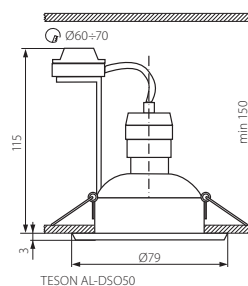

JDR

GU10

TESON DS

Kanlux

TESON AL-DSO50	5905339073723
TESON AL-DLS50	5905339073730

CZ

hliník
těleso svítidla: odlitek z hliníkové slitiny

SK

hliník
teleso svietidla: odliatok z hliníkovej zliatiny

HU

aluminium
ház: alumínium öntvény

TESON DT

Kanlux

TESON AL-DTO50	5905339073709
TESON AL-DTL50	5905339073716

CZ

hliník
těleso svítidla: odlitek z hliníkové slitiny

SK

hliník
teleso svietidla: odliatok z hliníkovej zliatiny

HU

aluminium
ház: alumínium öntvény