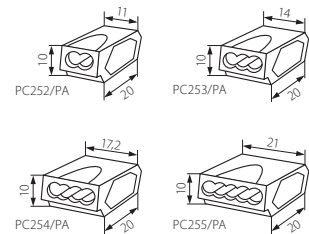

● STRAP 4,6/300MM

● těleso: nylon 66 (polyamid)

Kanlux		EAN				DKC CZ bez DPH
STRAP 2,5/100MM	07962	5905339079626	bílá	1/-/500	26	12 Kč
STRAP 2,5/120MM	07963	5905339079633	bílá	1/-/450	30	14 Kč
STRAP 2,5/150MM	07965	5905339079657	bílá	1/-/350	40	19 Kč
STRAP 3,6/150MM	07966	5905339079664	bílá	1/-/250	64	30 Kč
STRAP 3,6/200MM	07967	5905339079671	bílá	1/-/200	82	39 Kč
STRAP 3,6/250MM	07968	5905339079688	bílá	1/-/180	110	48 Kč
STRAP 3,6/300MM	07969	5905339079695	bílá	1/-/150	126	65 Kč
STRAP 4,6/200MM	07970	5905339079701	bílá	1/-/150	120	53 Kč
STRAP 4,6/250MM	07971	5905339079718	bílá	1/-/130	138	71 Kč
STRAP 4,6/300MM	07972	5905339079725	bílá	1/-/100	178	78 Kč

● odolnost na UV záření, mikroorganismy, bakterie a plísně

● balení obsahující 100 kusů

PC

Bezšroubová krabicová svorka

● PC255/PA

● PC252/PA

● PC253/PA

● PC254/PA

● nabízeno pouze jako skupinové balení
● cena za balení obsahující 100 kusů

● PC252 je dvoupólová svorka, PC253 je trojpólová svorka, PC254 je čtyřpólová svorka, PC255 je pětípólová svorka
● svorka obsahuje měřicí bod pro změření potenciálu