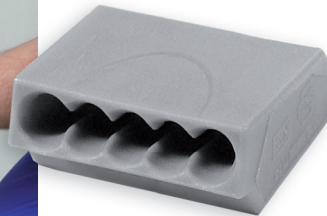

● STRAP 2,5/120MM

● STRAP 2,5/150MM

● STRAP 3,6/150MM

● STRAP 3,6/200MM

● STRAP 3,6/250MM

● STRAP 3,6/300MM

● STRAP 4,6/200MM

● STRAP 4,6/250MM

● STRAP 4,6/300MM

● těleso: nylon 66 (polyamid)

Kanlux		EAN				DKC CZ bez DPH
STRAP 2,5/100MM	07962	5905339079626	bílá	1/-/500	26	12 Kč
STRAP 2,5/120MM	07963	5905339079633	bílá	1/-/450	30	14 Kč
STRAP 2,5/150MM	07965	5905339079657	bílá	1/-/350	40	19 Kč
STRAP 3,6/150MM	07966	5905339079664	bílá	1/-/250	64	30 Kč
STRAP 3,6/200MM	07967	5905339079671	bílá	1/-/200	82	39 Kč
STRAP 3,6/250MM	07968	5905339079688	bílá	1/-/180	110	48 Kč
STRAP 3,6/300MM	07969	5905339079695	bílá	1/-/150	126	65 Kč
STRAP 4,6/200MM	07970	5905339079701	bílá	1/-/150	120	53 Kč
STRAP 4,6/250MM	07971	5905339079718	bílá	1/-/130	138	71 Kč
STRAP 4,6/300MM	07972	5905339079725	bílá	1/-/100	178	78 Kč

● odolnost na UV záření, mikroorganismy, bakterie a plísně

● balení obsahující 100 kusů

PC

Bezšroubová krabicová svorka

● PC255/PA

● PC252/PA

● PC253/PA

● PC254/PA