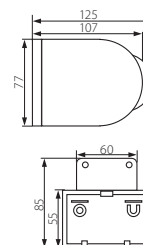

SK

puzdro: plast

maximálny dosah snímača je 12m / maximálny horizontálny detekčný uhol snímača je 160° / možnosť nastavenia času svietenia v rozmedzí od 8s do 8min / možnosť nastavenia svetelnej intenzity, pri ktorej zariadenie pracuje

HU

ház: műanyag

érzékelési tartomány maximum 12m / a mozgásérzékelő maximális vízszintes érzékelési tartománya 160° / a világítás ideje 8s és 8min között állítható / beállítható a környezeti megvilágítás szintje, amelynél a berendezés üzemel

SLICK JQ-L

SLICK JQ-L-W

SLICK JQ-L-B

Kanlux

SLICK JQ-L-W	5905339083906	bílá / biela / fehér
SLICK JQ-L-B	5905339083913	černá / čierna / fekete

CZ

pouzdro: plast

maximální dosah čidla je 12m / maximální horizontální detekční úhel čidla je 160° / možnost nastavení času svícení v rozmezí od 8s do 10min / možnost nastavení světelné intenzity, při které zařízení pracuje

SK

puzdro: plast

maximálny dosah snímača je 12m / maximálny horizontálny detekčný uhol snímača je 160° / možnosť nastavenia času svietenia v rozmedzí od 8s do 10min / možnosť nastavenia svetelnej intenzity, pri ktorej zariadenie pracuje