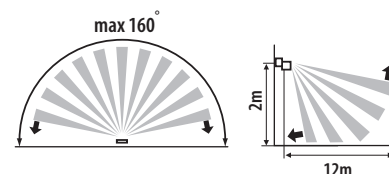

SK

puzdro: plast

maximálny dosah snímača je 12m / maximálny horizontálny detekčný uhol snímača je 160° / možnosť nastavenia času svietenia v rozmedzí od 8s do 8min / možnosť nastavenia svetelnej intenzity, pri ktorej zariadenie pracuje

HU

ház: műanyag

érzékelési tartomány maximum 12m / a mozgásérzékelő maximális vízszintes érzékelési tartománya 160° / a világítás ideje 8s és 8min között állítható / beállítható a környezeti megvilágítás szintje, amelynél a berendezés üzemel

SLICK JQ-L

SLICK JQ-L-W

SLICK JQ-L-B

Kanlux

SLICK JQ-L-W	5905339083906	bílá / biela / fehér
SLICK JQ-L-B	5905339083913	černá / čierna / fekete

CZ

pouzdro: plast

maximální dosah čidla je 12m / maximální horizontální detekční úhel čidla je 160° / možnost nastavení času svícení v rozmezí od 8s do 10min / možnost nastavení světelné intenzity, při které zařízení pracuje

SK

puzdro: plast

maximálny dosah snímača je 12m / maximálny horizontálny detekčný uhol snímača je 160° / možnosť nastavenia času svietenia v rozmedzí od 8s do 10min / možnosť nastavenia svetelnej intenzity, pri ktorej zariadenie pracuje