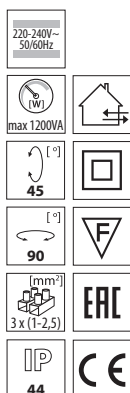

ALER JQ-30

ALER JQ-30-W

ALER JQ-30-B

Kanlux

ALER JQ-30-W	5905339004604	bílá / biela / fehér
ALER JQ-30-B	5905339004611	černá / čierna / fekete

CZ

pouzdro: plast

maximální dosah čidla je 12m / maximální horizontální detekční úhel čidla je 160° / možnost nastavení času svícení v rozmezí od 8s do 8min / možnost nastavení světelné intenzity, při které zařízení pracuje

SK

puzdro: plast

maximálny dosah snímača je 12m / maximálny horizontálny detekčný uhol snímača je 160° / možnosť nastavenia času svietenia v rozmedzí od 8s do 8min / možnosť nastavenia svetelnej intenzity, pri ktorej zariadenie pracuje

HU

ház: műanyag

érzékelési tartomány maximum 12m / a mozgásérzékelő maximális vízszintes érzékelési tartománya 160° / a világítás ideje 8s és 8min között állítható / beállítható a környezeti megvilágítás szintje, amelynél a berendezés üzemel

SLICK JQ-L

SLICK JQ-L-W

SLICK JQ-L-B

Kanlux

SLICK JQ-L-W	5905339083906	bílá / biela / fehér
SLICK JQ-L-B	5905339083913	černá / čierna / fekete

CZ

pouzdro: plast

maximální dosah čidla je 12m / maximální horizontální detekční úhel čidla je 160° / možnost nastavení času svícení v rozmezí od 8s do 10min / možnost nastavení světelné intenzity, při které zařízení pracuje