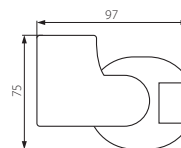

Kanlux

ALER JQ-30-W	5905339004604	bílá / biela / fehér
ALER JQ-30-B	5905339004611	černá / čierna / fekete

CZ

pouzdro: plast

maximální dosah čidla je 12m / maximální horizontální detekční úhel čidla je 160° / možnost nastavení času svícení v rozmezí od 8s do 8min / možnost nastavení světelné intenzity, při které zařízení pracuje

SK

puzdro: plast

maximálny dosah snímača je 12m / maximálny horizontálny detekčný uhol snímača je 160° / možnosť nastavenia času svietenia v rozmedzí od 8s do 8min / možnosť nastavenia svetelnej intenzity, pri ktorej zariadenie pracuje

HU

ház: műanyag

érzékelési tartomány maximum 12m / a mozgásérzékelő maximális vízszintes érzékelési tartománya 160° / a világítás ideje 8s és 8min között állítható / beállítható a környezeti megvilágítás szintje, amelynél a berendezés üzemel