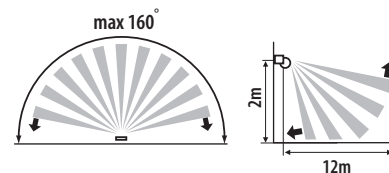

ALER JQ-30

ALER JQ-30-W

ALER JQ-30-B

Kanlux

ALER JQ-30-W	5905339004604	bílá / biela / fehér
ALER JQ-30-B	5905339004611	černá / čierna / fekete

CZ

pouzdro: plast

maximální dosah čidla je 12m / maximální horizontální detekční úhel čidla je 160° / možnost nastavení času svícení v rozmezí od 8s do 8min / možnost nastavení světelné intenzity, při které zařízení pracuje

SK

puzdro: plast

maximálny dosah snímača je 12m / maximálny horizontálny detekčný uhol snímača je 160° / možnosť nastavenia času svietenia v rozmedzí od 8s do 8min / možnosť nastavenia svetelnej intenzity, pri ktorej zariadenie pracuje

HU

ház: műanyag

érzékelési tartomány maximum 12m / a mozgásérzékelő maximális vízszintes érzékelési tartománya 160° / a világítás ideje 8s és 8min között állítható / beállítható a környezeti megvilágítás szintje, amelynél a berendezés üzemel

SK

puzdro: plast

maximálny dosah snímača je 12m / maximálny horizontálny detekčný uhol snímača je 160° / možnosť nastavenia času svietenia v rozmedzí od 8s do 10min / možnosť nastavenia svetelnej intenzity, pri ktorej zariadenie pracuje