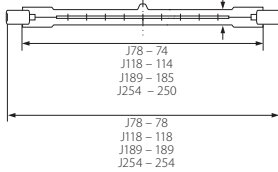

• J-100W 118MM
premium

J

Halogenová žárovka lineární

• J-120W 78MM
star

• J-100W 78MM/EK
basic

80W-120W star – Ø8 60W-150W basic/premium – Ø11
230W-400W star – Ø10 200W-1500W basic/premium – Ø12

Kanlux		EAN								DKC CZ bez DPH
J-80W 78MM STAR	08490	5905339084903	80	1380	C	2000	1/50/500	6	29 Kč	
J-120W 78MM STAR	08491	5905339084910	120	2220	C	2000	1/50/500	6	29 Kč	
J-120W 118MM STAR	08500	5905339085009	120	2220	C	2000	1/50/500	8	29 Kč	
J-160W 118MM STAR	08501	5905339085016	160	3100	C	2000	1/50/500	8	29 Kč	
J-230W 118MM STAR	08502	5905339085023	230	4650	C	2000	1/50/500	9	29 Kč	
J-400W 118MM STAR	08503	5905339085030	400	8550	C	2000	1/50/500	9	29 Kč	
J-100W 78MM/EK BASIC	10700	5905339107008	100	1050	F	1200	1/50/500	8	20 Kč	
J-150W 78MM/EK BASIC	10701	5905339107015	150	1700	F	1200	1/50/500	8	20 Kč	
J-200W 118MM/EK BASIC	10712	5905339107121	200	2300	F	1200	1/50/500	8	20 Kč	
J-300W 118MM/EK BASIC	10714	5905339107145	300	3800	F	1200	1/50/500	8	20 Kč	
J-500W 118MM/EK BASIC	10716	5905339107169	500	7600	F	1200	1/50/500	8	20 Kč	
J-60W 78MM PREMIUM	10404	5905339104045	60	550	F	2000	1/50/500	6	25 Kč	
J-100W 78MM PREMIUM	10400	5905339104007	100	1100	F	2000	1/50/500	6	25 Kč	
J-150W 78MM PREMIUM	10401	5905339104014	150	1800	F	2000	1/50/500	6	25 Kč	
J-100W 118MM PREMIUM	10410	5905339104106	100	1050	F	2000	1/50/500	8	25 Kč	
J-150W 118MM PREMIUM	10411	5905339104113	150	1800	F	2000	1/50/500	8	25 Kč	
J-200W 118MM PREMIUM	10412	5905339104120	200	2400	F	2000	1/50/500	8	25 Kč	
J-300W 118MM PREMIUM	10414	5905339104144	300	4000	F	2000	1/50/500	8	25 Kč	
J-500W 118MM PREMIUM	10416	5905339104168	500	8000	F	2000	1/50/500	8	25 Kč	
J-1000W 189MM PREMIUM	10418	5905339104182	1000	16000	F	2000	1/25/250	14	47 Kč	
J-1500W 254MM PREMIUM	10419	5905339104199	1500	31000	F	2000	1/25/250	20	47 Kč	