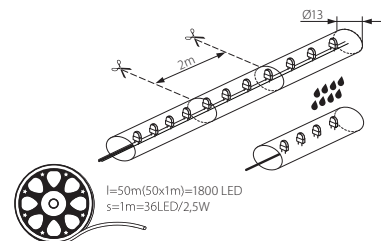

IP44

Světelný had LED
Svetelný had LED
LED fénytömlő

GIVRO LED

GIVRO LED-Y 50M

GIVRO LED-WW 50M

GIVRO LED-BL 50M

GIVRO LED-GN 50M

GIVRO LED-CW 50M

CZ

Pouzdro: plast

délka hadice 50m / možnost dělení LED pásku na segmenty (1m = 36 x LED) / pro správnou činnost je potřebný napájecí set GIVRO PR SET dostupný v nabídce Kanluxu

SK

Puzdro: plast

dĺžka hadice 50m / možnosť delenia LED pásku na segmenty (1m = 36x LED) / pre správnu činnosť je potrebný napájací set GIVRO PR SET dostupný v ponuke Kanlux

HU

Ház: műanyag

a tömlő hossza 50 m / a LED fénytömlő darabolható (1m = 36 db LED) / a megfelelő működéshez GIVRO PR SET szükséges, mely megtalálható a Kanlux kínálatában