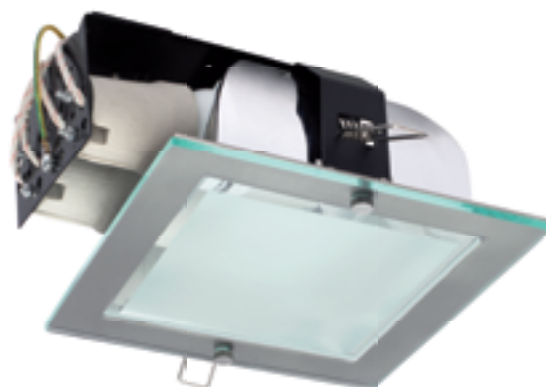

E27

Svítidlo typu „downlight“
Svietidlo typu „downlight“
Süllyesztett lámpatest

SHIRO DL

SHIRO DLO-220-SC

SHIRO DLL-220-SC

Kanlux

SHIRO DLO-220-SC	5905339182906
SHIRO DLL-220-SC	5905339182913

CZ

saténový chrom
těleso svítidla, příruba: ocelový plech / reflektor:
hliník / difuzor: tvrzené sklo

délka světelného zdroje max 135 mm

SK

saténový chróm
teleso svietidla, príruba: ocelový plech / reflektor:
hliník / difuzor: tvrzené sklo

dĺžka svetelného zdroja max 135 mm

HU

szatén króm
ház, perem: acéllemez / reflektor: alumínium / búra:
edzett üveg

a fényforrás teljes hossza max. 135 mm