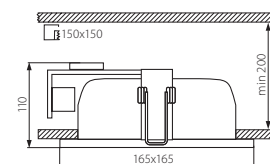

SHIRO DLL-220-SC

Kanlux

SHIRO DLO-220-SC	5905339182906
SHIRO DLL-220-SC	5905339182913

CZ

saténový chrom
těleso svítidla, příruba: ocelový plech / reflektor:
hliník / difuzor: tvrzené sklo

délka světelného zdroje max 135 mm

SK

saténový chróm
teleso svietidla, príruba: ocelový plech / reflektor:
hliník / difuzor: tvrzené sklo

dĺžka svetelného zdroja max 135 mm

HU

szatén króm
ház, perem: acéllemez / reflektor: alumínium / búra:
edzett üveg

a fényforrás teljes hossza max. 135 mm