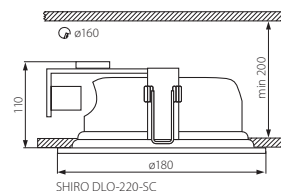

E27

Svítidlo typu „downlight“
Svietidlo typu „downlight“
Süllyesztett lámpatest

SHIRO DL

SHIRO DLO-220-SC

SHIRO DLL-220-SC

Kanlux

SHIRO DLO-220-SC	5905339182906
SHIRO DLL-220-SC	5905339182913

CZ

saténový chrom
těleso svítidla, příruba: ocelový plech / reflektor:
hliník / difuzor: tvrzené sklo

délka světelného zdroje max 135 mm

SK

saténový chróm
teleso svietidla, príruba: ocelový plech / reflektor:
hliník / difuzor: tvrzené sklo

dĺžka svetelného zdroja max 135 mm

HU

szatén króm
ház, perem: acéllemez / reflektor: alumínium / búra:
edzett üveg

a fényforrás teljes hossza max. 135 mm