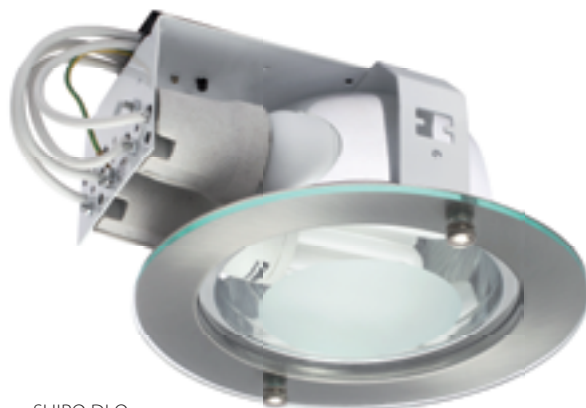

E27

Svítidlo typu „downlight“
Svietidlo typu „downlight“
Süllyesztett lámpatest

SHIRO DL

SHIRO DLO-220-SC

SHIRO DLL-220-SC

Kanlux

SHIRO DLO-220-SC	5905339182906
SHIRO DLL-220-SC	5905339182913

CZ

saténový chrom
těleso svítidla, příruba: ocelový plech / reflektor:
hliník / difuzor: tvrzené sklo

délka světelného zdroje max 135 mm

SK

saténový chróm
teleso svietidla, príruba: ocelový plech / reflektor:
hliník / difuzor: tvrzené sklo

dĺžka svetelného zdroja max 135 mm

HU

szatén króm
ház, perem: acéllemez / reflektor: alumínium / búra:
edzett üveg

a fényforrás teljes hossza max. 135 mm