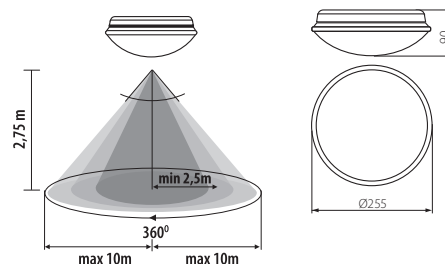

220-240V~
50/60Hz

10

LED SMD

580

4000-4500

20000

3x (0,5-2,5)

3x (0,5-2,5)

3x (0,5-2,5)

3x (0,5-2,5)

3x (0,5-2,5)

3x (0,5-2,5)

3x (0,5-2,5)

3x (0,5-2,5)

Kanlux

DABA LED ECO DL-100

5905339190611

CZ

bílý
těleso svítidla: ocelový plech / kryt: plast (PMMA)

vybaveno mikrovlnným čidlom pohybu / maximální horizontální detekční úhel čidla je 360° / maximální vertikální detekční úhel čidla je 170° / možnost nastavení času svícení v rozsahu od 10s do 12min / maximální dosah čidla je 9m, detekce pohybu 0.3...3m/s (1...10km/h), regulace citlivosti v rozsahu od 3...2000lx

SK

biely
těleso svítidla: ocelový plech / kryt: plast (PMMA)

vybavené mikrovlnným snímačom pohybu / maximálny horizontálny detekčný uhol snímača je 360° / maximálny vertikálny detekčný uhol snímača je 170° / možnosť nastavenia času svietenia v rozsahu od 10s do 12 min / maximálny dosah čidla je 9m, detekcia pohybu 0.3...3m/s (1...10km/h), regulácia citlivosti v rozsahu od 3...2000lx

HU

fehér
alaplapp: acéllemez / búra: műanyag (PMMA)

mikrohullámú mozgásérzékelővel / a mozgásérzékelő maximális vízszintes érzékelési tartománya 360° / a mozgásérzékelő maximális függőleges működési szöge 170° / a világítás ideje 10 s és 12 min között állítható / maximális mozgásérzékelési távolság 9 m, mozgásérzékelés 0,3...3 m/s (1...10 km/h), érzékenységi tartomány 3... 2000 lx