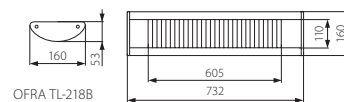

OFRA B

OFRA TL-218B-SR

OFRA TL-218B-W

OFRA TL-236B-SR

OFRA TL-236B-W

OFRA TL-218B

OFRA TL-236B

PŘÍSLUŠENSTVÍ / PRÍSLUŠENSTVO / TARTOZÉKOK

ROPE-NT 150	5905339078704	ocelové lanko (dvojitě) pro zavěšení svítidel OFRA, 2ks v balení / ocelové lanko (dvojitě) pre zavesenie svietidel OFRA, 2ks v balení / (dupla) acél függesztő huzal OFRA lámpatestekhez, 2 db-ot tartalmaz
GRID OFRA TL-218B	5905339083425	rastr pro svítidla OFRA TL-218B / raster pre svietidlá OFRA TL-218B / rács OFRA TL-218B és OFRA 210B /4LED/ lámpatestekhez
GRID OFRA TL-236B	5905339083432	rastr pro svítidla OFRA TL-236B / raster pre svietidlá OFRA TL-236B / rács OFRA TL-236B és OFRA 220B /4LED/ lámpatestekhez

Kanlux

BALLAST

Model	Part Number	Color	Power [W]	Ballast
OFRA TL-218B-SR EVG	5905339191038	stříbrný / strieborný / ezüst	2 x 18	EVG
OFRA TL-218B-W EVG	5905339191021	bílý / biely / fehér	2 x 18	EVG
OFRA TL-218B-SR	5905339070975	stříbrný / strieborný / ezüst	2 x 18	VVG
OFRA TL-218B-W	5905339070951	bílý / biely / fehér	2 x 18	VVG
OFRA TL-236B-SR EVG	5905339191076	stříbrný / strieborný / ezüst	2 x 36	EVG
OFRA TL-236B-W EVG	5905339191069	bílý / biely / fehér	2 x 36	EVG
OFRA TL-236B-SR	5905339070982	stříbrný / strieborný / ezüst	2 x 36	VVG
OFRA TL-236B-W	5905339070968	bílý / biely / fehér	2 x 36	VVG