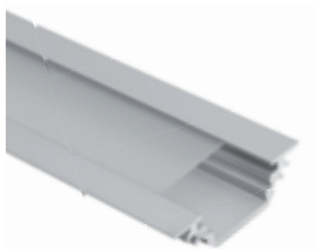

Lišty k LED páskum, 10 ks po 1m v balení, bez difuzoru
 Lišty k LED pásikom, 10 ks po 1 m v balení, bez difúzora
 Profil LED fényszalagokhoz

PROFILO E

PROFILO E

PROFILO E + SHADE C/D/E-FR

PROFILO E + SHADE C/D/E-W

Kanlux

PROFILO E	5905339191649	hliník / hliník / alumínium
SHADE C/D/E-FR	5905339191731	transparentní / transparentné / áttetsző
SHADE C/D/E-W	5905339191748	bílá / biela / fehér
STOPPER E	5905339191847	šedá / šedá / szürke
HANDLE C/D/E	5905339191915	hliník / hliník / alumínium
CONNECT C/D/E	5905339191922	hliník / hliník / alumínium