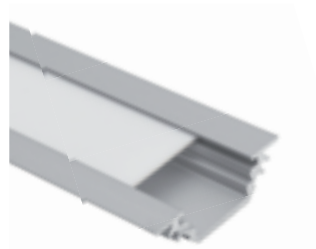

Lišty k LED páskum, 10 ks po 1m v balení, bez difuzoru
 Lišty k LED pásikom, 10 ks po 1 m v balení, bez difúzora
 Profil LED fényszalagokhoz

PROFILO E

PROFILO E

PROFILO E + SHADE C/D/E-FR

PROFILO E + SHADE C/D/E-W

Kanlux

PROFILO E	5905339191649	hliník / hliník / alumínium
SHADE C/D/E-FR	5905339191731	transparentní / transparentné / áttetsző
SHADE C/D/E-W	5905339191748	bílá / biela / fehér
STOPPER E	5905339191847	šedá / šedá / szürke
HANDLE C/D/E	5905339191915	hliník / hliník / alumínium
CONNECT C/D/E	5905339191922	hliník / hliník / alumínium