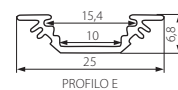

Lišty k LED páskum, 10 ks po 1m v balení, bez difuzoru
 Lišty k LED pásikom, 10 ks po 1 m v balení, bez difúzora
 Profil LED fényszalagokhoz

PROFILO E

PROFILO E

PROFILO E + SHADE C/D/E-FR

PROFILO E + SHADE C/D/E-W

Kanlux

PROFILO E	5905339191649	hliník / hliník / alumínium
SHADE C/D/E-FR	5905339191731	transparentní / transparentné / áttetsző
SHADE C/D/E-W	5905339191748	bílá / biela / fehér
STOPPER E	5905339191847	šedá / šedá / szürke
HANDLE C/D/E	5905339191915	hliník / hliník / alumínium
CONNECT C/D/E	5905339191922	hliník / hliník / alumínium