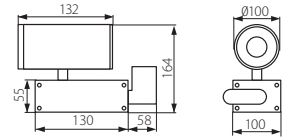

Projekční svítidlo na lištový systém
Projekčné svietidlo na lištový systém
Sínre szerelhető lámpatest