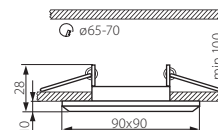

MR-16

Gx5,3

MORTA

Kanlux

MORTA CT-DSL50-B	5905339185105	černý / čierna / fekete
MORTA CT-DSL50-BL	5905339185112	modrý / modrý / kék
MORTA CT-DSL50-SR	5905339185129	stříbrný / strieborný / ezüst

CZ

těleso svítidla: sklo / prsten: slitina neželezných kovů

SK

teleso svietidla: sklo / prsteň: zliatina neželezných kovov

HU

ház: üveg / gyűrű: fémötvözet

MORTA

Kanlux

MORTA CT-DSL250-B	5905339193605	černý / čierna / fekete
MORTA CT-DSL250-SR	5905339193629	stříbrný / strieborný / ezüst

CZ

těleso svítidla: sklo / prsten: slitina neželezných kovů

SK

teleso svietidla: sklo / prsteň: zliatina neželezných kovov

HU

ház: üveg / gyűrű: fémötvözet