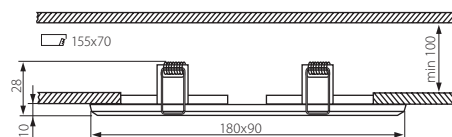

CZ

těleso svítidla: sklo / prsten: slitina neželezných kovů

SK

teleso svietidla: sklo / prsteň: zliatina neželezných kovov

HU

ház: üveg / gyűrű: fémötvözet

MORTA

MORTA CT-DSL250-SR

MORTA CT-DSL250-B

Kanlux

MORTA CT-DSL250-B	5905339193605	černý / čierna / fekete
MORTA CT-DSL250-SR	5905339193629	stříbrný / strieborný / ezüst

CZ

těleso svítidla: sklo / prsten: slitina neželezných kovů

SK