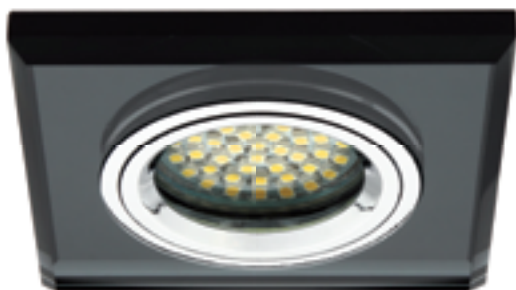

MR-16

Gx5,3

MORTA

MORTA CT-DSL50-B

MORTA CT-DSL50-BL

MORTA CT-DSL50-SR

Kanlux

MORTA CT-DSL50-B	5905339185105	černý / čierna / fekete
MORTA CT-DSL50-BL	5905339185112	modrý / modrý / kék
MORTA CT-DSL50-SR	5905339185129	stříbrný / strieborný / ezüst

CZ

těleso svítidla: sklo / prsten: slitina neželezných kovů

SK

teleso svietidla: sklo / prsteň: zliatina neželezných kovov

HU

ház: üveg / gyűrű: fémötvözet

MORTA

MORTA CT-DSL250-SR

MORTA CT-DSL250-B

Kanlux

MORTA CT-DSL250-B	5905339193605	černý / čierna / fekete
MORTA CT-DSL250-SR	5905339193629	stříbrný / strieborný / ezüst

CZ

těleso svítidla: sklo / prsten: slitina neželezných kovů

SK

teleso svietidla: sklo / prsteň: zliatina neželezných kovov

HU

ház: üveg / gyűrű: fémötvözet