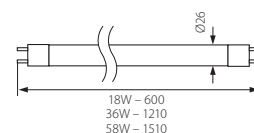

## T8

T8

**Kanlux**

kWh/1000h

		[W]	Tc [K]	[lm]	Ei	kWh/1000h
T8 18W/830 WW	5905339199201	18	3000	1350	A	22
T8 18W/840 NW	5905339199218	18	4000	1350	A	22
T8 18W/865 CW	5905339199225	18	6500	1250	A	22
T8 36W/830 WW	5905339199232	36	3000	3350	A+	42
T8 36W/840 NW	5905339199249	36	4000	3350	A+	42
T8 36W/865 CW	5905339199256	36	6500	3050	A	42
T8 58W/830 WW	5905339199263	58	3000	5250	A+	67
T8 58W/840 NW	5905339199270	58	4000	5250	A+	67
T8 58W/865 CW	5905339199287	58	6500	5000	A	67

## T5

T5

**Kanlux**

kWh/1000h

		[W]	Tc [K]	[lm]	Ra	[h]	Ei	kWh/1000h
T5-8W 2700K/65	5905339127105	8	2700	688	≥65	10000	A+	9
T5-8W 4000K/65	5905339127150	8	4000	688	≥65	10000	A+	9
T5-13W 2700K/65	5905339127112	13	2700	1118	≥65	10000	A+	14
T5-13W 4000K/65	5905339127167	13	4000	1118	≥65	10000	A+	14
T5-14W 2700K/82	5905339127129	14	2700	1204	≥82	20000	A+	15
T5-14W 4000K/82	5905339127174	14	4000	1204	≥82	20000	A+	15
T5-21W 2700K/82	5905339127136	21	2700	1890	≥82	20000	A+	23
T5-21W 4000K/82	5905339127181	21	4000	1890	≥82	20000	A+	23
T5-28W 2700K/82	5905339127143	28	2700	2604	≥82	20000	A+	31
T5-28W 4000K/82	5905339127198	28	4000	2604	≥82	20000	A+	31
T5-35W 2700K/82	5905339127204	35	2700	3290	≥82	20000	A+	39
T5-35W 4000K/82	5905339127228	35	4000	3290	≥82	20000	A+	39
T5-49W 4000K/82	5905339224101	49	4000	4350	≥82	20000	A+	54
T5-54W 4000K/82	5905339224125	54	4000	4430	≥82	20000	A	59
T5-80W 4000K/82	5905339224149	80	4000	6200	≥82	20000	A	88