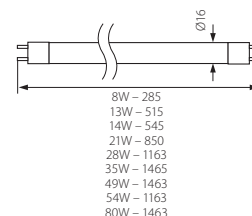

## T8

T8

**Kanlux**

kWh/1000h

		[W]	Tc [K]	[lm]	Ei	kWh/1000h
T8 18W/830 WW	5905339199201	18	3000	1350	A	22
T8 18W/840 NW	5905339199218	18	4000	1350	A	22
T8 18W/865 CW	5905339199225	18	6500	1250	A	22
T8 36W/830 WW	5905339199232	36	3000	3350	A+	42
T8 36W/840 NW	5905339199249	36	4000	3350	A+	42
T8 36W/865 CW	5905339199256	36	6500	3050	A	42
T8 58W/830 WW	5905339199263	58	3000	5250	A+	67
T8 58W/840 NW	5905339199270	58	4000	5250	A+	67
T8 58W/865 CW	5905339199287	58	6500	5000	A	67

## T5

T5

**Kanlux**

kWh/1000h

		[W]	Tc [K]	[lm]	Ra	[h]	Ei	kWh/1000h
T5-8W 2700K/65	5905339127105	8	2700	688	≥65	10000	A+	9
T5-8W 4000K/65	5905339127150	8	4000	688	≥65	10000	A+	9
T5-13W 2700K/65	5905339127112	13	2700	1118	≥65	10000	A+	14
T5-13W 4000K/65	5905339127167	13	4000	1118	≥65	10000	A+	14
T5-14W 2700K/82	5905339127129	14	2700	1204	≥82	20000	A+	15
T5-14W 4000K/82	5905339127174	14	4000	1204	≥82	20000	A+	15
T5-21W 2700K/82	5905339127136	21	2700	1890	≥82	20000	A+	23
T5-21W 4000K/82	5905339127181	21	4000	1890	≥82	20000	A+	23
T5-28W 2700K/82	5905339127143	28	2700	2604	≥82	20000	A+	31
T5-28W 4000K/82	5905339127198	28	4000	2604	≥82	20000	A+	31
T5-35W 2700K/82	5905339127204	35	2700	3290	≥82	20000	A+	39
T5-35W 4000K/82	5905339127228	35	4000	3290	≥82	20000	A+	39
T5-49W 4000K/82	5905339224101	49	4000	4350	≥82	20000	A+	54
T5-54W 4000K/82	5905339224125	54	4000	4430	≥82	20000	A	59
T5-80W 4000K/82	5905339224149	80	4000	6200	≥82	20000	A	88