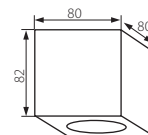

JDR

GU10

25°

DUCE AL

Prisazené bodové svítidlo
Prisadené bodové svietidlo
Lámpatest

DUCE AL-DTL50

Kanlux

DUCE AL-DTL50