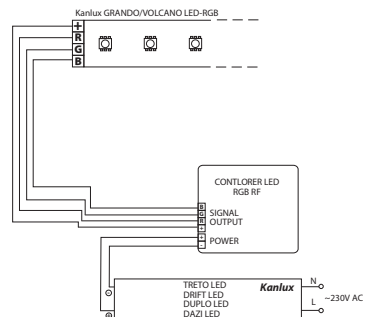

CONTROLLER LED RGB-RF

Kontroler pro lineární moduly LED RGB

● CONTROLLER LED RGB-RF

Schéma zapojení lineárních modulů LED RGB

- těleso řídicí jednotky: hliníková slitina
- těleso dálkového ovladače: plast

NEW	Kanlux		EAN 		DKC CZ bez DPH
	CONTROLLER LED RGB-RF	22140	5905339221407	stříbrná	813 Kč

- 7 barev, 14 sekvenčních programů s plynulým mícháním barev
- 1 ovladač může řídit až 7 pásů GRANDO/VOLCANO LED-RGB

- součástí balení je ovladač s dosahem 25 m
- kontroler je řízen rádiovým signálem