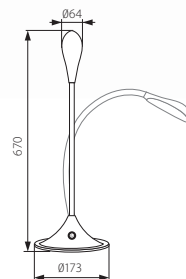

## FRANCO LED SMD

FRANCO 15LED SMD KT-B

FRANCO 15LED SMD KT-W

**Kanlux**

FRANCO 15LED SMD KT-B	5905339223418	1,5 / 5,1 / 6,5	67 / 260 / 390	černý / čierna / fekete
FRANCO 15LED SMD KT-W	5905339223401	1,5 / 5,1 / 6,5	67 / 260 / 390	bílý / biela / fehér

**CZ**

základna svítidla, difuzor: plast / difuzor, rameno: slitina kovu

svítidlo je vybaveno senzorem umístěným v základně, díky němu lze svítidlo zapnout / vypnout nebo nastavit intenzitu svícení (3 stupně)

**SK**

základňa svietidla, difúzor: plast / difúzor, rameno: zliatina kovu

svietidlo je vybavené senzorom umiestneným v základni, vďaka nemu možno svietidlo zapnúť / vypnúť alebo nastaviť intenzitu svietenia (3 stupne)