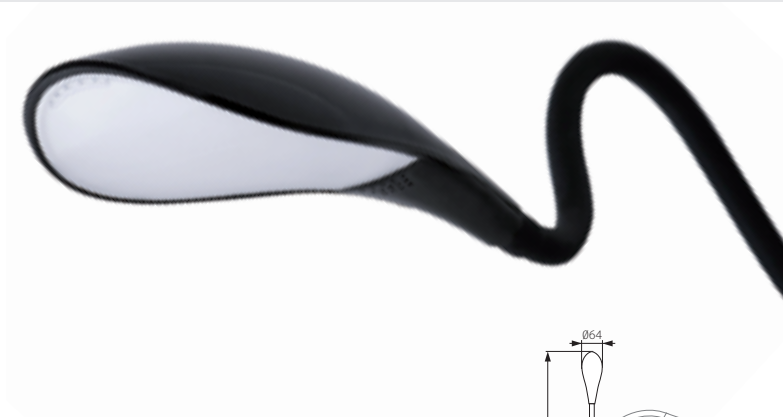

Kancelářská stolní LED lampa  
Kancelárska stolná LED lampa  
LED asztali lámpa

## FRANCO LED SMD

FRANCO 15LED SMD KT-B

FRANCO 15LED SMD KT-W

**Kanlux**

FRANCO 15LED SMD KT-B	5905339223418	1,5 / 5,1 / 6,5	67 / 260 / 390	černý / čierna / fekete
FRANCO 15LED SMD KT-W	5905339223401	1,5 / 5,1 / 6,5	67 / 260 / 390	bílý / biela / fehér

**CZ**

základna svítidla, difuzor: plast / difuzor, rameno: slitina kovu

svítidlo je vybaveno senzorem umístěným v základně, díky němu lze svítidlo zapnout / vypnout nebo nastavit intenzitu svícení (3 stupně)

**SK**

základňa svietidla, difúzor: plast / difúzor, rameno: zliatina kovu

svietidlo je vybavené senzorom umiestneným v základni, vďaka nemu možno svietidlo zapnúť / vypnúť alebo nastaviť intenzitu svietenia (3 stupne)