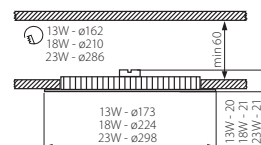

ROUNDA LED

ROUNDA LED...SR

ROUNDA LED...W

Kanlux

Model	Part Number	Color	Power [W]	Temperature Tc [K]	Beam angle [lm]
ROUNDA LED 13W-NW-SR	5905339224934	stříbrný / stříbrný / ezüst	13	4000	830
ROUNDA LED 13W-NW-W	5905339224910	bílý / biely / fehér	13	4000	830
ROUNDA LED 13W-WW-SR	5905339224927	stříbrný / stříbrný / ezüst	13	3000	780
ROUNDA LED 13W-WW-W	5905339224903	bílý / biely / fehér	13	3000	780
ROUNDA LED 18W-NW-SR	5905339224972	stříbrný / stříbrný / ezüst	18	4000	1300
ROUNDA LED 18W-NW-W	5905339224958	bílý / biely / fehér	18	4000	1300
ROUNDA LED 18W-WW-SR	5905339224965	stříbrný / stříbrný / ezüst	18	3000	1250
ROUNDA LED 18W-WW-W	5905339224941	bílý / biely / fehér	18	3000	1250
ROUNDA LED 23W-NW-SR	5905339225016	stříbrný / stříbrný / ezüst	23	4000	1460
ROUNDA LED 23W-NW-W	5905339224996	bílý / biely / fehér	23	4000	1460
ROUNDA LED 23W-WW-SR	5905339225009	stříbrný / stříbrný / ezüst	23	3000	1410
ROUNDA LED 23W-WW-W	5905339224989	bílý / biely / fehér	23	3000	1410