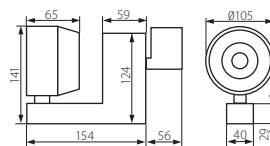

Projekční svítidlo na lištový systém
Projekčné svetidlo na lištový systém
Sínre szerelhető lámpatest

LED COB

DORTO LED

30000 [h]

TEAR
system

DORTO LED COB

Kanlux

		[W]	[lm]	[°]
DORTO LED COB-20	5905339226303	20	1565	38
DORTO LED COB-40	5905339226310	40	2925	60

CZ

bílý
těleso svítidla: hliníková slitina / reflektor: hliník /
sklo: tvrzené sklo

pro montáž na lištový systém TEAR TR / technologie
COB, moderní design

SK

biely
teleso svetidla: hliníková zliatina / reflektor: hliník /
sklo: tvrzené sklo