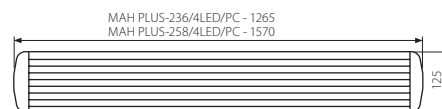

Prachotěsné svítidlo pro T8 LED
Prachotesné svetidlo pre T8 LED
Por- és páramentes lámpatest

T8 SMD

MAH PLUS /4LED/PC

IP65

IK10

MAH PLUS-236/4LED/PC

PŘÍSLUŠENSTVÍ / PRÍSLUŠENSTVO / TARTOZÉKOK

ROPE-NT 150	5905339078704	ocelové lanko (dvojitě) pro zavěšení svítidel MAH, 2ks v balení / ocelové lanko (dvojitě) pre zavesenie svetidel MAH, 2ks v balení / (dupla) acél függesztő huzal MAH lámpatestekhez, 2 db-ot tartalmaz
CL-MAH PLUS	5905339185938	Plastová spona / Plastová spona / műanyag klipsz az MAH PLUS lámpatestekhez
CL-MAH PLUS-INOX	5905339185945	Plastová spona / Plastová spona / fém klipsz az MAH PLUS lámpatestekhez
GL-MAH-236 PLUS-PC	5905339185914	Difúzor ke svítidlům MAH PLUS-236-ABS/PC, MAH PLUS-236-ABS/PC / Difúzor ku svetidlám MAH PLUS-236-ABS / PC, MAH PLUS-236-ABS / PC / PC búra MAH PLUS-236 lámpatesthez
GL-MAH-258 PLUS-PC	5905339185983	Difúzor ke svítidlům MAH PLUS-258-ABS/PC, MAH PLUS-258-ABS/PC / Difúzor ku svetidlám MAH PLUS-258-ABS / PC, MAH PLUS-258-ABS / PC / PC búra MAH PLUS-258 lámpatesthez