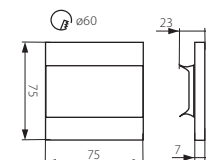

TERRA LED

APUS LED WW	5905339231062	3000	13
APUS LED CW	5905339231079	6500	15
SOLA LED WW	5905339231000	3000	13
SOLA LED CW	5905339231017	6500	15
SABIK LED WW	5905339231086	3000	13
SABIK LED CW	5905339231109	6500	15
SABIK MINI LED WW	5905339231093	3000	13
SABIK MINI LED CW	5905339231116	6500	15
TERRA LED WW	5905339231024	3000	13
TERRA LED CW	5905339231048	6500	15
TERRA MINI LED WW	5905339231031	3000	13
TERRA MINI LED CW	5905339231055	6500	15