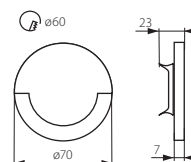

APUS / SOLA / SABIK / TERRA

SOLA LED

APUS LED WW	5905339231062	3000	13
APUS LED CW	5905339231079	6500	15
SOLA LED WW	5905339231000	3000	13
SOLA LED CW	5905339231017	6500	15
SABIK LED WW	5905339231086	3000	13
SABIK LED CW	5905339231109	6500	15
SABIK MINI LED WW	5905339231093	3000	13
SABIK MINI LED CW	5905339231116	6500	15
TERRA LED WW	5905339231024	3000	13
TERRA LED CW	5905339231048	6500	15
TERRA MINI LED WW	5905339231031	3000	13
TERRA MINI LED CW	5905339231055	6500	15

CZ

těleso svítidla: leštěná nerezová ocel
vhodné pro montáž na normálně hořlavé povrchy

SK

teleso svietidla: leštená nerezová oceľ
vhodné pre montáž na normálne horľavé povrchy

HU

ház: acéllemez
normál éghető felületekre szerelhető