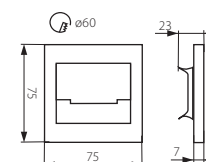

SABIK MINI LED