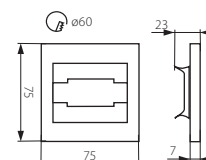

TERRA LED

TERRA MINI LED

SABIK MINI LED

TERRA LED

APUS LED WW	5905339231062	3000	13
APUS LED CW	5905339231079	6500	15
SOLA LED WW	5905339231000	3000	13
SOLA LED CW	5905339231017	6500	15
SABIK LED WW	5905339231086	3000	13
SABIK LED CW	5905339231109	6500	15
SABIK MINI LED WW	5905339231093	3000	13
SABIK MINI LED CW	5905339231116	6500	15
TERRA LED WW	5905339231024	3000	13
TERRA LED CW	5905339231048	6500	15
TERRA MINI LED WW	5905339231031	3000	13
TERRA MINI LED CW	5905339231055	6500	15