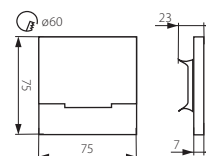

APUS / SOLA / SABIK / TERRA

SABIK LED

APUS LED WW	5905339231062	3000	13
APUS LED CW	5905339231079	6500	15
SOLA LED WW	5905339231000	3000	13
SOLA LED CW	5905339231017	6500	15
SABIK LED WW	5905339231086	3000	13
SABIK LED CW	5905339231109	6500	15
SABIK MINI LED WW	5905339231093	3000	13
SABIK MINI LED CW	5905339231116	6500	15
TERRA LED WW	5905339231024	3000	13
TERRA LED CW	5905339231048	6500	15
TERRA MINI LED WW	5905339231031	3000	13
TERRA MINI LED CW	5905339231055	6500	15

CZ

těleso svítidla: leštěná nerezová ocel
vhodné pro montáž na normálně hořlavé povrchy

SK

teleso svietidla: leštená nerezová oceľ
vhodné pre montáž na normálne horľavé povrchy

HU

ház: acéllemez
normál éghető felületekre szerelhető