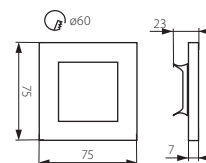

APUS / SOLA / SABIK / TERRA

APUS LED

APUS LED WW	5905339231062	3000	13
APUS LED CW	5905339231079	6500	15
SOLA LED WW	5905339231000	3000	13
SOLA LED CW	5905339231017	6500	15
SABIK LED WW	5905339231086	3000	13
SABIK LED CW	5905339231109	6500	15
SABIK MINI LED WW	5905339231093	3000	13
SABIK MINI LED CW	5905339231116	6500	15
TERRA LED WW	5905339231024	3000	13
TERRA LED CW	5905339231048	6500	15
TERRA MINI LED WW	5905339231031	3000	13
TERRA MINI LED CW	5905339231055	6500	15

CZ

těleso svítidla: leštěná nerezová ocel
vhodné pro montáž na normálně hořlavé povrchy

SK

teleso svietidla: leštená nerezová oceľ
vhodné pre montáž na normálne horľavé povrchy

HU

ház: acéllemez
normál éghető felületekre szerelhető