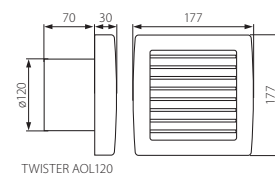

TWISTER AOL100

TWISTER AOL120

Kanlux

[W]

TWISTER AOL100B	8594056490172	19	-
TWISTER AOL100T	8594056490202	19	+
TWISTER AOL120B	8594056490226	20	-
TWISTER AOL120T	8594056490257	20	+