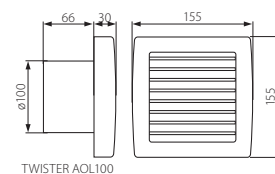

TWISTER AOL

Kanlux

[W]

TWISTER AOL100B	8594056490172	19	-
TWISTER AOL100T	8594056490202	19	+
TWISTER AOL120B	8594056490226	20	-
TWISTER AOL120T	8594056490257	20	+

CZ

bílá
pouzdro, čepele: plast

počet otáček: 2550/min / objemový průtok vzdušiny 100m³/h / hladina hluku 42dB (A) / modely jsou vybavené žaluzií, která se automaticky zavírá po ukončení práce ventilátoru

SK

biela
púzdro, čepele: plast

počet otáčok: 2550 / min / objemový prietok vzdušiny 100m³/h / hladina hluku 42dB (A) / modely sú vybavené žalúzií, ktorá sa automaticky zatvára po ukončení práce ventilátora

HU

fehér
ház, lapátok: műanyag

fordulatszám: 2550/perc / légszállítás: 100m³/h / zajszint 42dB (A) / a ventilátor üzemelesének befejezésekor automatikusan lezáródó zsaluval ellátott modellek

CEILI

Kanlux

CEILI 100T	5905339230218

CZ

bílá
kryt: ABS / PP

objemový průtok vzdušiny 100m³/h / nastavení času vypnutí 1-30 min

SK

biela
kryt: ABS / PP

objemový prietok vzdušiny 100m³/h / nastavenie času vypnutia 1-30 min

HU

fehér
ház: ABS/PP

légszállítás: 100m³/h / kikapcsolás 1-30 perc között állítható

Přírubový ventilátor
Přírubový ventilátor
Ventilátor