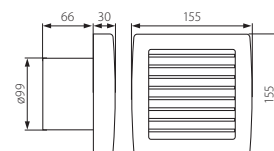

Přírubový ventilátor s časovačem a autom. žal.
Prírubový ventilátor s časovačom a autom. žal.
Ventilátor időkapcsolóval