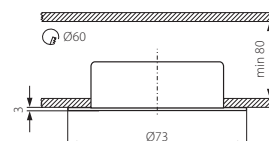

GAVI

JC

G4

Kanlux

GAVI CT-2116B-BR/M	5905339008145	matná mosaz / matná mosadz / matt réz
GAVI CT-2116B-W	5905339008107	bílý / biely / fehér
GAVI CT-2116B-C	5905339008114	chrom / chróm / króm
GAVI CT-2116B-C/M	5905339008152	matný chrom / matný chróm / matt króm

CZ

těleso svítidla: ocelový plech / stínidlo: sklo

SK

teleso svetidla: ocelový plech / tienidlo: sklo

HU

ház: acéllemez / búra: üveg

12V

max 20

2x0,75mm²

10 cm

[m]

0,5

IP

20

EAC

CE