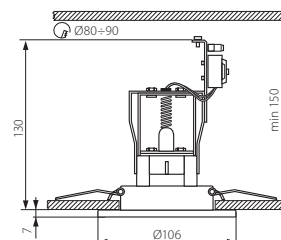

CZ
těleso svítidla: ocelový plech

SK
teleso svietidla: ocelový plech

HU
ház: acéllemez

DELE 205

DELE AL-205-C

DELE AL-205-C/M

Kanlux

DELE AL-205-C	5905339009210	chrom / chróm / króm
DELE AL-205-C/M	5905339009234	matný chrom / matný chróm / matt króm

CZ
těleso svítidla: ocelový plech

SK
teleso svietidla: ocelový plech

HU
ház: acéllemez