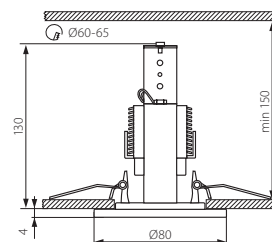

JDR

GU10

Podhledové bodové svítidlo
Podhľadové bodové svietidlo
Lámpatest

DELE 204

DELE AL-204-C

DELE AL-204-C/M

Kanlux

DELE AL-204-C	5905339009111	chrom / chróm / króm
DELE AL-204-C/M	5905339009135	matný chrom / matný chróm / matt króm

CZ
těleso svítidla: ocelový plech

SK
teleso svietidla: ocelový plech

HU
ház: acéllemez

DELE 205

DELE AL-205-C

DELE AL-205-C/M

Kanlux

DELE AL-205-C	5905339009210	chrom / chróm / króm
DELE AL-205-C/M	5905339009234	matný chrom / matný chróm / matt króm

CZ
těleso svítidla: ocelový plech

SK
teleso svietidla: ocelový plech

HU
ház: acéllemez