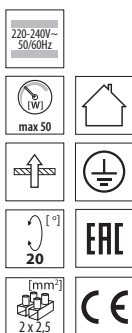

CZ
těleso svítidla: ocelový plech

SK
teleso svietidla: ocelový plech

HU
ház: acéllemez

DELE 205

DELE AL-205-C

DELE AL-205-C/M

Kanlux

DELE AL-205-C	5905339009210	chrom / chróm / króm
DELE AL-205-C/M	5905339009234	matný chrom / matný chróm / matt króm

CZ
těleso svítidla: ocelový plech

SK
teleso svietidla: ocelový plech

HU
ház: acéllemez