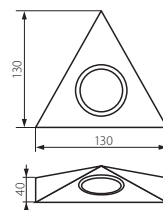

ZEPO

ZEPO LFD-T02-C

ZEPO LFD-T02-C/M

ZEPO LFD-T02/S-C

ZEPO LFD-T02/S-C/M

ZEPO LFD-T02/S-BR/M

Kanlux

ZEPO LFD-T02-C	5905339043801	chrom / chróm / króm	-
ZEPO LFD-T02-C/M	5905339043818	matný chrom / matný chróm / matt króm	-
ZEPO LFD-T02/S-C	5905339043856	chrom / chróm / króm	+
ZEPO LFD-T02/S-C/M	5905339043863	matný chrom / matný chróm / matt króm	+
ZEPO LFD-T02/S-BR/M	5905339043894	matná mosaz / matná mosadz / matt réz	+