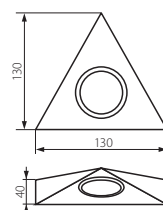

ZEPO LED

ZEPO LED18 SMD/S-C/M

Kanlux

ZEPO LED18 SMD/S-C/M	5905339086716
----------------------	---------------

CZ

matný chrom
těleso svítidla: ocelový plech / stínidlo: sklo

pro správné fungování je potřebný elektronický transformátor LED např. DUPLO, DRIFT nebo TRETO dostupný v nabídce Kanlux